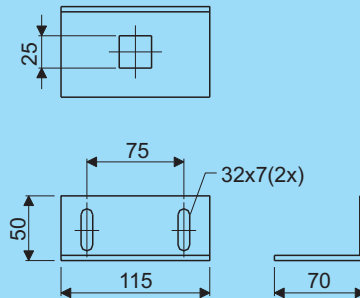

P = 1500 N (belastingpunt = ½ b) P = 1500 N (load point = ½ b)

Console - Z Bracket - Z

L	Artikel nr. Product no.		Gewicht Weight
	AISI 304	AISI 316	
525	98344.204	98344.206	1,31
625	98345.204	98345.206	1,51

P = 1500 N (belastingpunt = ½ b) P = 1500 N (load point = ½ b)

Console - Z Bracket - Z

B	Artikel nr. Product no.		Gewicht Weight
	AISI 304	AISI 316	
725	98346.204	98346.206	3,05
825	98347.204	98347.206	3,35
925	98348.204	98348.206	3,73
1025	98349.204	98349.206	3,85
1125	98350.204	98350.206	4,25

P = 1500 N (belastingpunt = ½ b) P = 1500 N (load point = ½ b)

Resist

levering incl.
delivery incl.

Wandbeugel Wall brace

Maat Size	Artikel nr. Product no.		Gewicht Weight
	AISI 304	AISI 316	
50	98526.204	98526.206	0,22