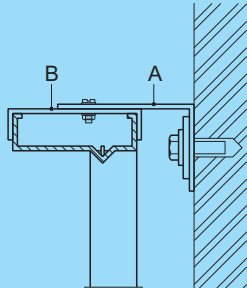

H 50 voor montage direct of tot max.
10 mm vanuit de wand

H 50 for mounting directly or till max.
10 mm out of the wall

Resist

levering incl.
delivery incl.

Wandbeugel Wall brace

Maat Size	Artikel nr. Product no.		Gewicht Weight
	AISI 304	AISI 316	
110	98528.204	98528.206	0,33

H 110 voor montage van 10 tot max.
70 mm vanuit de wand

H 110 for mounting from 10 till max.
70 mm out of the wall

Wandbeugel met slof H100 Wall brace with fixing brace H100

Artikel nr. Product no.		Gewicht Weight
AISI 304	AISI 316	
98531.204	98531.206	0,48

H 100 voor montage direct of tot max. 10 mm vanuit de wand

H 100 for mounting directly or till max. 10 mm out of the wall

Crafty H100

levering incl.
delivery incl.

Wandbeugel met slof H100 Wall brace with fixing brace H100