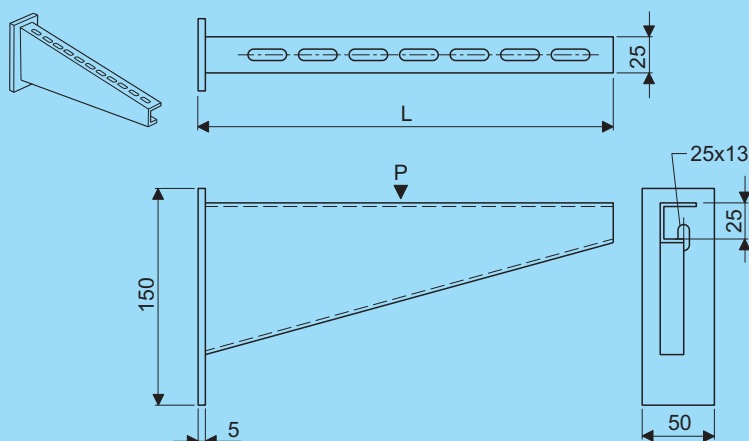

Console - Z Bracket - Z

L	Artikel nr. Product no.		Gewicht Weight
	AISI 304	AISI 316	
325	98342.204	98342.206	0,78
425	98343.204	98343.206	0,96

P = 1500 N (belastingpunt = ½ b)   P = 1500 N (load point = ½ b)