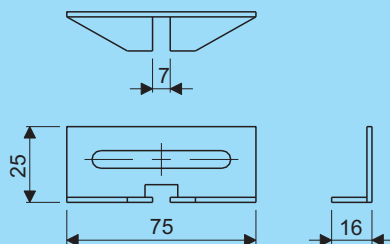

Borgbeugel Fixing brace

Artikel nr. Product no.		Gewicht Weight
AISI 304	AISI 316	
98612.204	98612.206	0,03

levering incl.
delivery incl.