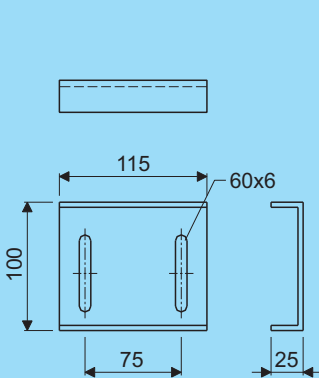

H 50 voor montage direct of tot max.
10 mm vanuit de wand

H 50 for mounting directly or till max.
10 mm out of the wall

Resist

levering incl.
delivery incl.

Wandbeugel Wall brace

Maat Size	Artikel nr. Product no.		Gewicht Weight
	AISI 304	AISI 316	
110	98528.204	98528.206	0,33

H 110 voor montage van 10 tot max.
70 mm vanuit de wand

H 110 for mounting from 10 till max.
70 mm out of the wall

Wandbeugel met slof H100 Wall brace with fixing brace H100

Artikel nr. Product no.		Gewicht Weight
AISI 304	AISI 316	
98531.204	98531.206	0,48

H 100 voor montage direct of tot max. 10 mm vanuit de wand

H 100 for mounting directly or till max. 10 mm out of the wall

Crafty H100

levering incl.
delivery incl.

Wandbeugel met slof H100 Wall brace with fixing brace H100

Artikel nr. Product no.		Gewicht Weight
AISI 304	AISI 316	
98532.204	98532.206	0,57

H 100 voor montage direct of tot max. 10 mm vanuit de wand

H 100 for mounting directly or till max. 10 mm out of the wall