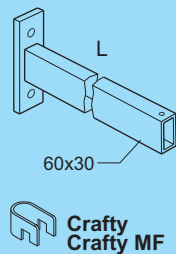

max. toelaatbare belasting P=500 N max. permissible load P=500 N

Console - EP

Bracket - EP

L	Artikel nr. Product no.		Gewicht Weight
	AISI 304	AISI 316	
100	-	98380.206	0,62
200	-	98382.206	0,86
300	-	98384.206	1,10
400	-	98386.206	1,35
500	-	98388.206	1,58
600	-	98390.206	1,83
700	-	98392.206	2,08

Console - EZ Bracket - EZ

L	Artikel nr. Product no.		Gewicht Weight
	AISI 304	AISI 316	
185	98361.204	98361.206	0,84
285	98363.204	98363.206	1,05
385	98365.204	98365.206	1,27

P=3000 N

levering incl.
delivery incl.

Console - EZ Bracket - EZ

L	Artikel nr. Product no.		Gewicht Weight
	AISI 304	AISI 316	
485	98367.204	98367.206	1,78
585	98369.204	98369.206	2,01
685	98371.204	98371.206	2,29

P=3000 N

levering incl.
delivery incl.