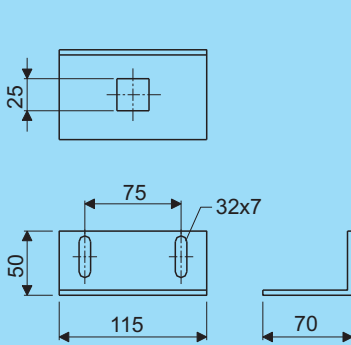

Crafty H130

levering incl.
delivery incl.