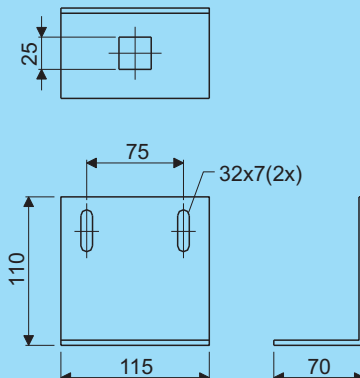

P = 1500 N (belastingpunt = ½ b) P = 1500 N (load point = ½ b)

Console - Z Bracket - Z

B	Artikel nr. Product no.		Gewicht Weight
	AISI 304	AISI 316	
725	98346.204	98346.206	3,05
825	98347.204	98347.206	3,35
925	98348.204	98348.206	3,73
1025	98349.204	98349.206	3,85
1125	98350.204	98350.206	4,25

P = 1500 N (belastingpunt = ½ b) P = 1500 N (load point = ½ b)

Resist

levering incl.
delivery incl.

Wandbeugel Wall brace

Maat Size	Artikel nr. Product no.		Gewicht Weight
	AISI 304	AISI 316	
50	98526.204	98526.206	0,22

H 50 voor montage direct of tot max.
10 mm vanuit de wand

H 50 for mounting directly or till max.
10 mm out of the wall

Resist

levering incl.
delivery incl.

Wandbeugel Wall brace

Maat Size	Artikel nr. Product no.		Gewicht Weight
	AISI 304	AISI 316	
110	98528.204	98528.206	0,33