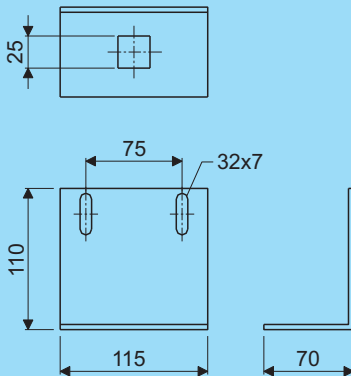

Artikel nr. Product no.		Gewicht Weight
AISI 304	AISI 316	
98532.204	98532.206	0,57

H 100 voor montage direct of tot max. 10 mm vanuit de wand

H 100 for mounting directly or till max. 10 mm out of the wall

H 130 for mounting directly or till max. 10 mm out of the wall

Crafty H130

levering incl.
delivery incl.

Wandbeugel met slof H130

Wall brace with fixing brace H130

Artikel nr. Product no.		Gewicht Weight
AISI 304	AISI 316	
98534.204	98534.206	0,61

H 130 voor montage direct of tot max. 10 mm vanuit de wand

H 130 for mounting directly or till max. 10 mm out of the wall

Crafty H130

levering incl.
delivery incl.

Wandbeugel - S Wall brace - S

Maat Size	Artikel nr. Product no.		Gewicht Weight
	AISI 304	AISI 316	
40	98538.204	98538.206	0,09