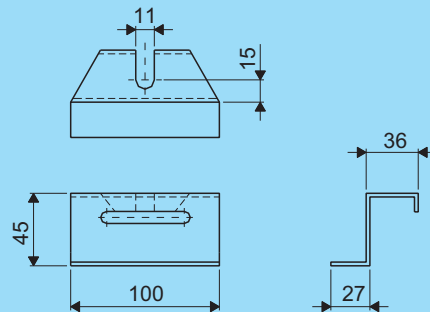

Ophangbeugel - PL Suspension bracket - PL

H	Artikel nr. Product no.		Gewicht Weight
	AISI 304	AISI 316	
45	98171.204	98171.206	0,16

H 45 alleen voor serie H60
max. toelaatbare belasting 1500 N
H 45 for series H60 only
max. permissible load 1500 N

H=85
Resist H100

levering incl.
delivery incl.