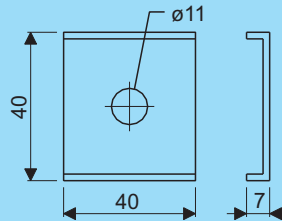

Montagestrip / Railplaat Mounting strip / Rail plate

Type	Artikel nr. Product no.		Gewicht Weight
	AISI 304	AISI 316	
B	98074.204	98074.206	0,04

voor toepassing bij montagerail (aan open zijde)   for use to hanger channel (on the open side)