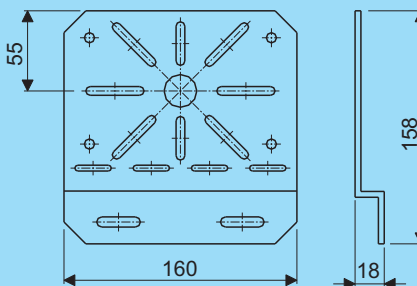

Universele montageplaat

Mounting plate for socket box

Artikel nr. Product no.		Gewicht Weight
AISI 304	AISI 316	
98556.204	98556.206	0,21

levering incl.
delivery incl.

2x M6x12