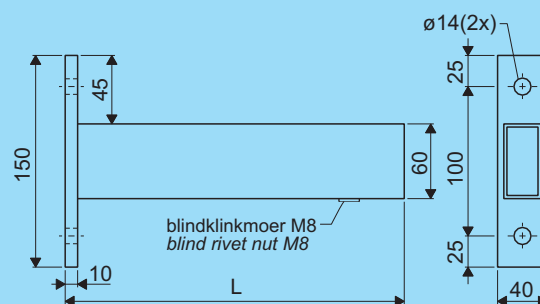

Console - EZ Bracket - EZ

L	Artikel nr. Product no.		Gewicht Weight
	AISI 304	AISI 316	
750	98372.204	98372.206	2,52
850	98373.204	98373.206	2,80

P=3000 N

levering incl.
delivery incl.