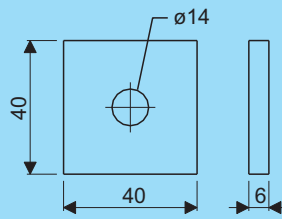

Montagestrip / Railplaat Mounting strip / Rail plate

Type	Artikel nr. Product no.		Gewicht Weight
	AISI 304	AISI 316	
MP-1	-	98078.206	0,05

voor toepassing bij montagerail (aan open zijde)   for use to hanger channel (on the open side)