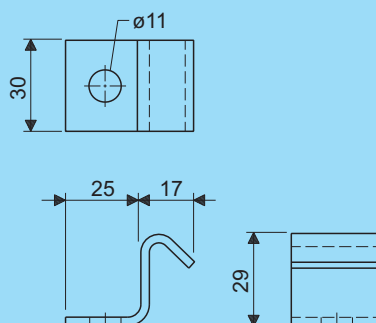

Bevestigingsbeugel - SLB Hold down clip - SLB

Artikel nr. Product no.		Gewicht Weight
AISI 304	AISI 316	
-	98671.206	0,05