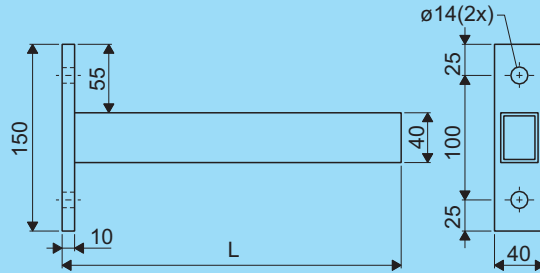

Console - EZ Bracket - EZ

L	Artikel nr. Product no.		Gewicht Weight
	AISI 304	AISI 316	
185	98361.204	98361.206	0,84
285	98363.204	98363.206	1,05
385	98365.204	98365.206	1,27

P=3000 N

levering incl.
delivery incl.