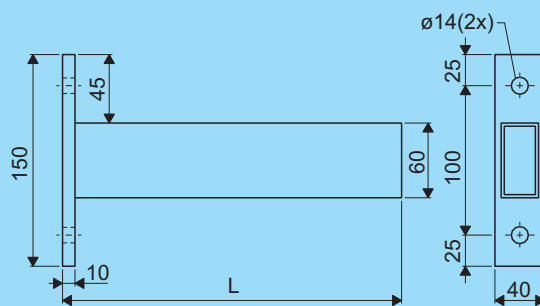

Console - EZ Bracket - EZ

L	Artikel nr. Product no.		Gewicht Weight
	AISI 304	AISI 316	
250	98362.204	98362.206	1,14
350	98364.204	98364.206	1,42
450	98366.204	98366.206	1,69
550	98368.204	98368.206	1,97
650	98370.204	98370.206	2,23

P=3000 N

levering incl.
delivery incl.