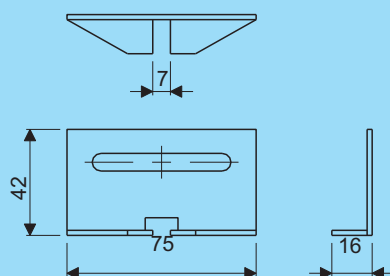

Borgbeugel Fixing brace

Artikel nr. Product no.		Gewicht Weight
AISI 304	AISI 316	
98614.204	98614.206	0,03

levering incl.
delivery incl.