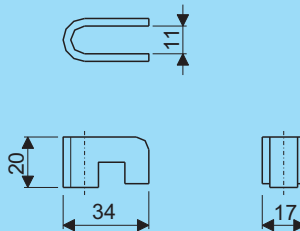

Borgklem/Ophangklem Locking clip

Artikel nr. Product no.		Gewicht Weight
AISI 304	AISI 316	
98604.204	98604.206	0,02