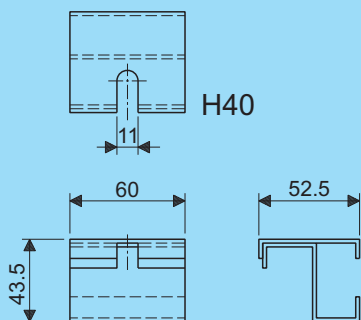

Ophangbeugel - S

Suspension bracket - S

Type	Artikel nr. Product no.		Gewicht Weight
	AISI 304	AISI 316	
H40	98181.204	98181.206	0,15