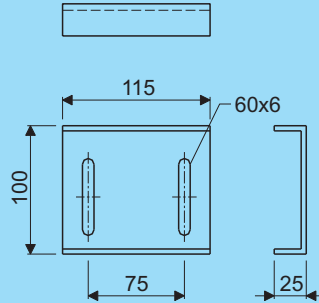

Crafty H100

levering incl.
delivery incl.