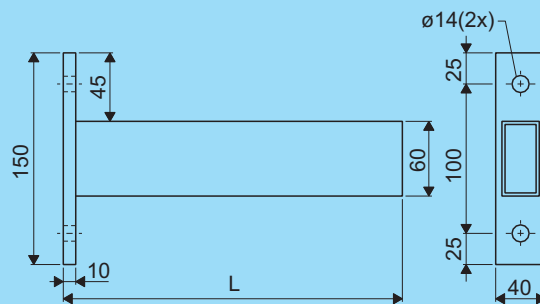

Console - EZ Bracket - EZ

L	Artikel nr. Product no.		Gewicht Weight
	AISI 304	AISI 316	
485	98367.204	98367.206	1,78
585	98369.204	98369.206	2,01
685	98371.204	98371.206	2,29

P=3000 N

levering incl.
delivery incl.