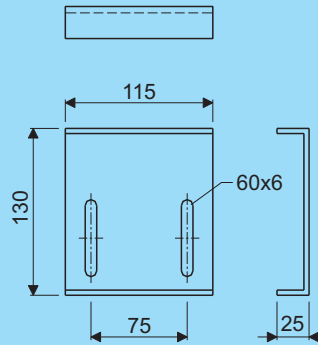

Artikel nr. Product no.		Gewicht Weight
AISI 304	AISI 316	
98532.204	98532.206	0,57

H 100 voor montage direct of tot max. 10 mm vanuit de wand

H 100 for mounting directly or till max. 10 mm out of the wall

Crafty H100

levering incl.
delivery incl.

Wandbeugel met slof H130

Wall brace with fixing brace H130

Artikel nr. Product no.		Gewicht Weight
AISI 304	AISI 316	
98533.204	98533.206	0,52

H 130 voor montage direct of tot max. 10 mm vanuit de wand

H 130 for mounting directly or till max. 10 mm out of the wall

Crafty H130

levering incl.
delivery incl.

Wandbeugel met slof H130

Wall brace with fixing brace H130

Artikel nr. Product no.		Gewicht Weight
AISI 304	AISI 316	
98534.204	98534.206	0,61

H 130 voor montage direct of tot max. 10 mm vanuit de wand

H 130 for mounting directly or till max. 10 mm out of the wall

Crafty H130

levering incl.
delivery incl.

Wandbeugel - S Wall brace - S

Maat Size	Artikel nr. Product no.		Gewicht Weight
	AISI 304	AISI 316	
40	98538.204	98538.206	0,09