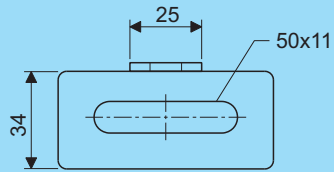

Bevestigingsbeugel MF
Fixing bracket MF

Type	Artikel nr. Product no.		Gewicht Weight
	AISI 304	AISI 316	
MF	-	98281.206	0,06