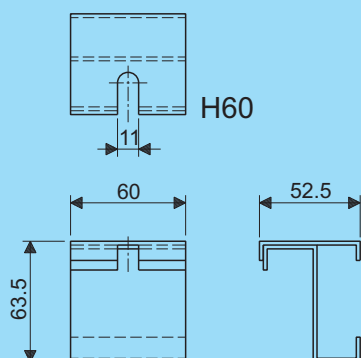

H=40
Streamline

Ophangbeugel - S

Suspension bracket - S

Type	Artikel nr. Product no.		Gewicht Weight
	AISI 304	AISI 316	
H40	98181.204	98181.206	0,15

H=60
Streamline

Ophangbeugel - S

Suspension bracket - S

Type	Artikel nr. Product no.		Gewicht Weight
	AISI 304	AISI 316	
H60	98183.204	98183.206	0,17

Open ophangbeugel - M

Open susp. bracket - M

B	Artikel nr. Product no.		Gewicht Weight
	AISI 304	AISI 316	
70	98271.204	98271.206	0,45
75	98274.204	98274.206	0,37
100	98275.204	98275.206	0,41
150	98276.204	98276.206	0,51
200	98277.204	98277.206	0,58
250	98278.204	98278.206	0,69
300	98279.204	98279.206	0,74