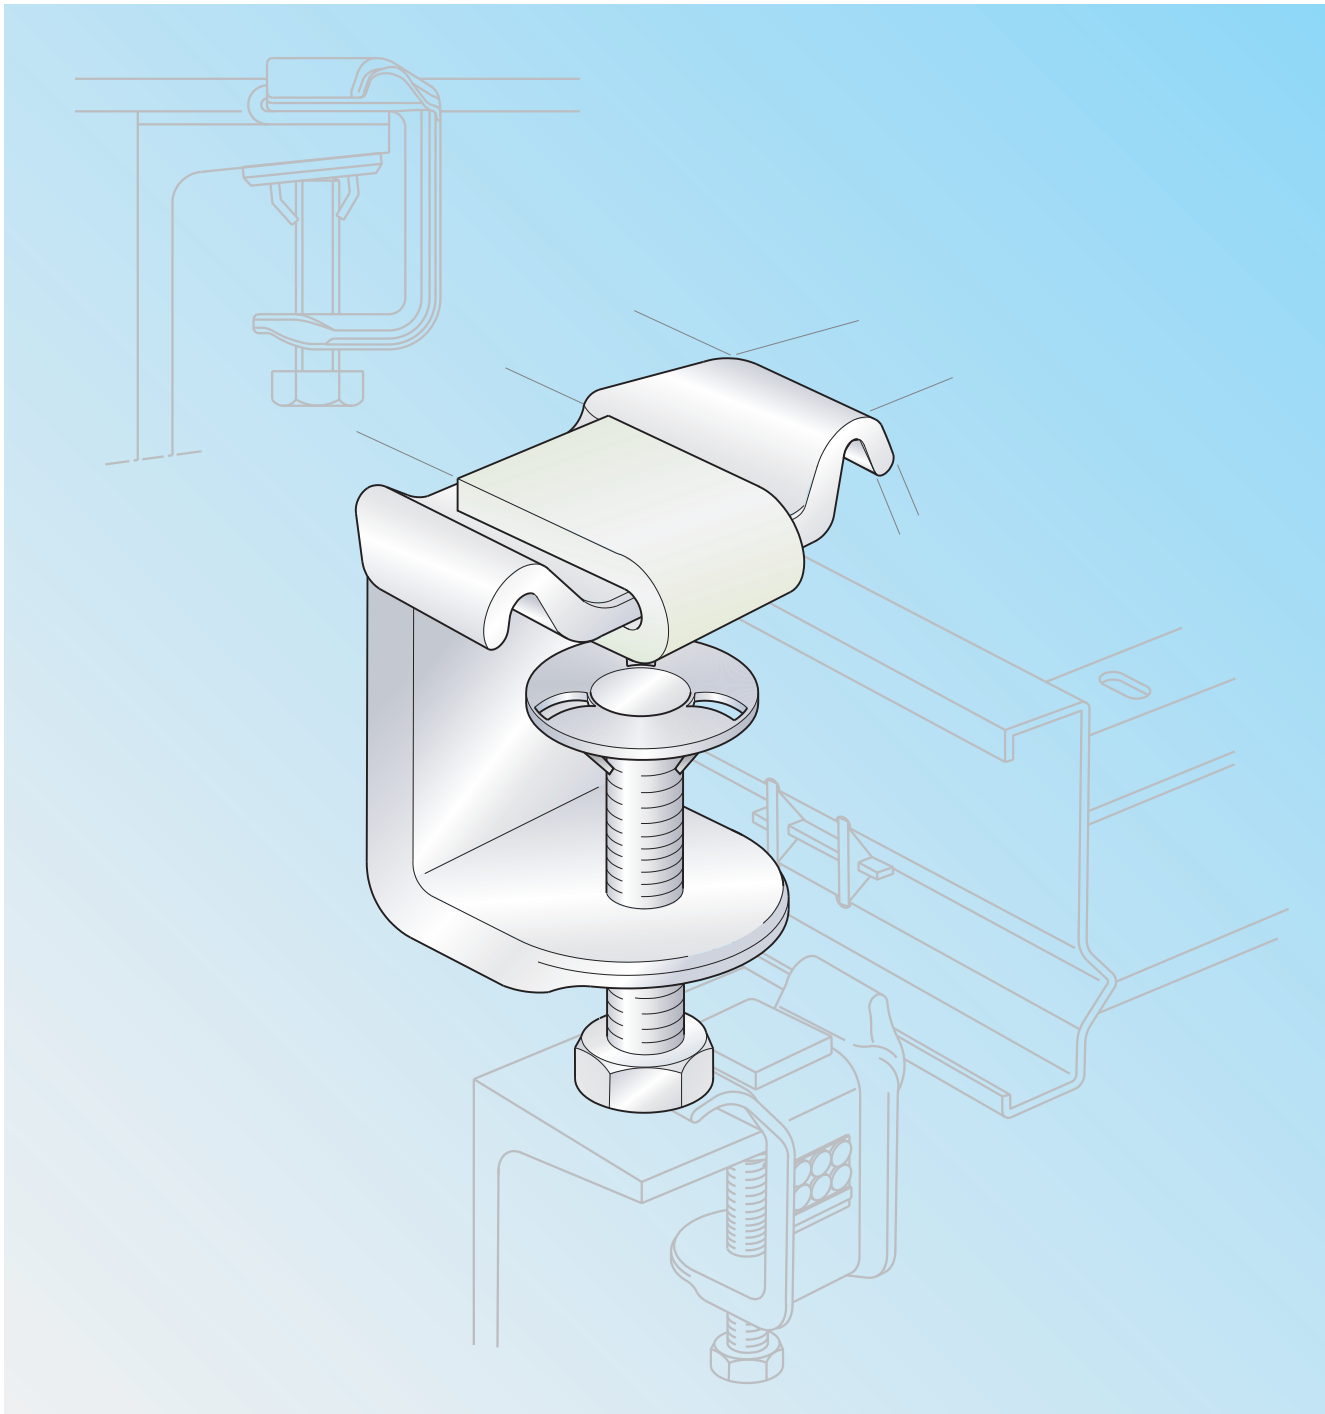

Onderdelen en toebehoren *Components and accessories*

Roestvaststaal
AISI 304
AISI 316

Stainless steel
AISI 304
AISI 316

- chemisch resistent
- kwaliteit AISI 304 / 316

- *chemically resistant*
- *Quality AISI 304 / 316*

Onderd. RVS