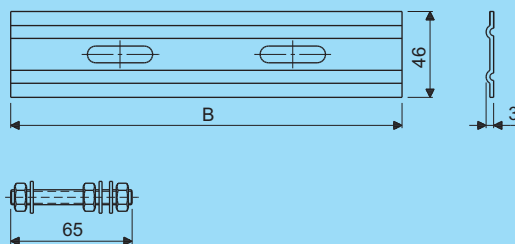

Kabelklem

Cable clamp

B	Artikel nr. Product no.		Gewicht Weight
	AISI 304	AISI 316	
OK3			
70*	98651.204	98651.206	0,06
140*	98652.204	98652.206	0,08
220	98653.204	98653.206	0,15
300	98654.204	98654.206	0,18

Lock

incl.

levering inclusief: kabelklemplaat,
kabelklemmen M8, moeren
en sluitringen

supplied complete with: cable
clamp plate, cable clamp pin M8,
nuts and washers

*1 klemmen
*1 clamp pin