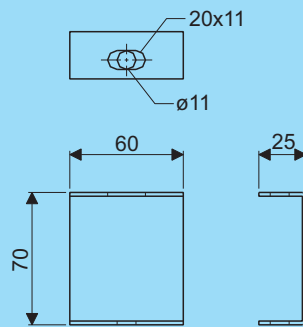

Plafondbeugel - L Ceiling brace - L

Type	Artikel nr. Product no.		Gewicht Weight
	AISI 304	AISI 316	
L	98151.204	98151.206	0,10

max. toelaatbare
belasting P=1500 N
max. permissible
load P=1500 N