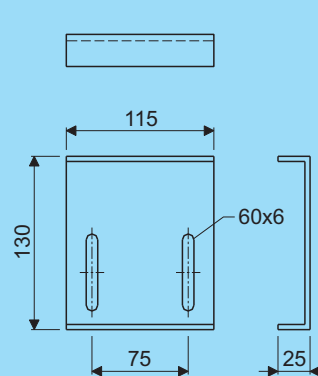

Artikel nr. Product no.		Gewicht Weight
AISI 304	AISI 316	
98532.204	98532.206	0,57

H 100 voor montage direct of tot max. 10 mm vanuit de wand

H 100 for mounting directly or till max. 10 mm out of the wall

H 130 for mounting directly or till max. 10 mm out of the wall

Crafty H130

levering incl.
delivery incl.

Wandbeugel met slof H130

Wall brace with fixing brace H130

Artikel nr. Product no.		Gewicht Weight
AISI 304	AISI 316	
98534.204	98534.206	0,61

H 130 voor montage direct of tot max. 10 mm vanuit de wand

H 130 for mounting directly or till max. 10 mm out of the wall

Crafty H130

levering incl.
delivery incl.

Wandbeugel - S Wall brace - S

Maat Size	Artikel nr. Product no.		Gewicht Weight
	AISI 304	AISI 316	
40	98538.204	98538.206	0,09

voor toepassing bij montagerail (aan open zijde) for use to hanger channel (on the open side)

Unic

Moerplaat Nut plate

Maat Size	Artikel nr. Product no.		Gewicht Weight
	AISI 304	AISI 316	
M 5	98084.204	-	0,01