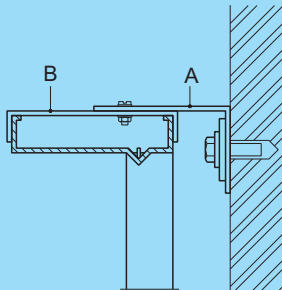

Wandbeugel met slof H130

Wall brace with fixing brace H130

Artikel nr. Product no.		Gewicht Weight
AISI 304	AISI 316	
98534.204	98534.206	0,61

H 130 voor montage direct of tot max. 10 mm vanuit de wand

H 130 for mounting directly or till max. 10 mm out of the wall