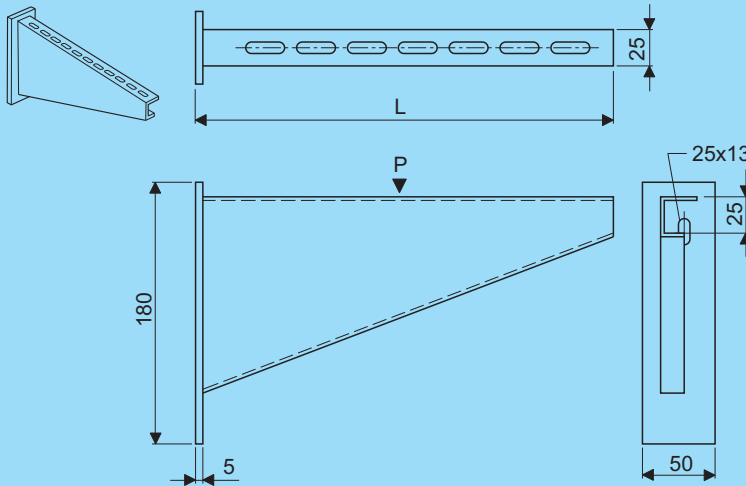

Console - Z Bracket - Z

L	Artikel nr. Product no.		Gewicht Weight
	AISI 304	AISI 316	
525	98344.204	98344.206	1,31
625	98345.204	98345.206	1,51

P = 1500 N (belastingpunt = ½ b)   P = 1500 N (load point = ½ b)