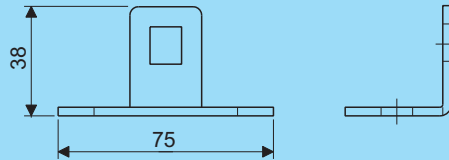

Bevestigingsbeugel MF
Fixing bracket MF

Type	Artikel nr. Product no.		Gewicht Weight
	AISI 304	AISI 316	
MF	-	98281.206	0,06