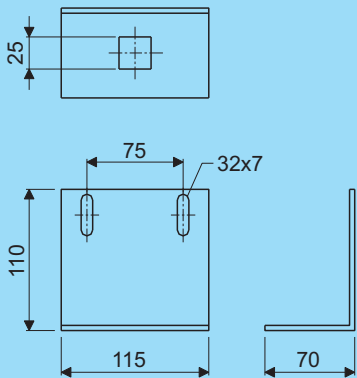

H 50 voor montage direct of tot max.
10 mm vanuit de wand

H 50 for mounting directly or till max.
10 mm out of the wall

Resist

levering incl.
delivery incl.

Wandbeugel Wall brace

Maat Size	Artikel nr. Product no.		Gewicht Weight
	AISI 304	AISI 316	
110	98528.204	98528.206	0,33

H 110 voor montage van 10 tot max.
70 mm vanuit de wand

H 110 for mounting from 10 till max.
70 mm out of the wall

Wandbeugel met slof H100 Wall brace with fixing brace H100

Artikel nr. Product no.		Gewicht Weight
AISI 304	AISI 316	
98531.204	98531.206	0,48

H 100 voor montage direct of tot max. 10 mm vanuit de wand

H 100 for mounting directly or till max. 10 mm out of the wall

Crafty H100

levering incl.
delivery incl.

Wandbeugel met slof H100 Wall brace with fixing brace H100

Artikel nr. Product no.		Gewicht Weight
AISI 304	AISI 316	
98532.204	98532.206	0,57

H 100 voor montage direct of tot max. 10 mm vanuit de wand

H 100 for mounting directly or till max. 10 mm out of the wall