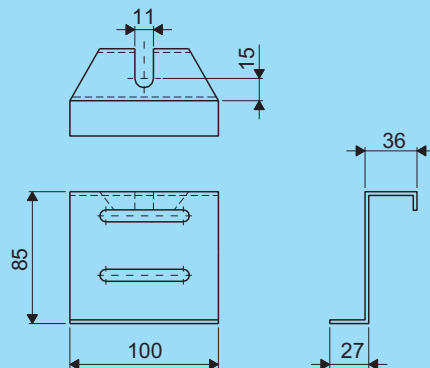

Ophangbeugel - P Suspension bracket - P

H	Artikel nr. Product no.		Gewicht Weight
	AISI 304	AISI 316	
85	98173.204	98173.206	0,21

H 85 alleen voor serie H100
max. toelaatbare belasting 1800 N
H 85 for series H100 only
max. permissible load 1800 N