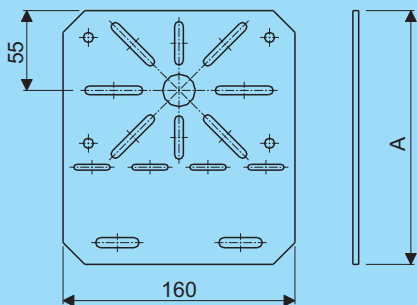

Onderdelen en toebehoren

Components and accessories

Roestvaststaal
AISI 304
AISI 316

Stainless steel
AISI 304
AISI 316

Universele montageplaat

Mounting plate for socket box

A	Artikel nr. Product no.		Gewicht Weight
	AISI 304	AISI 316	
223	98552.204	98552.206	0,39
173	98554.204	98554.206	0,21

levering incl.
delivery incl.

2x M6x12