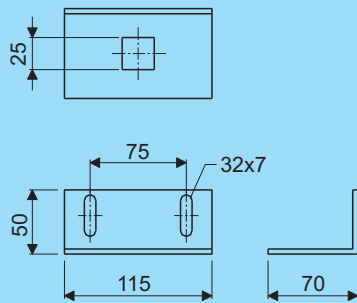

H 50 voor montage direct of tot max.
10 mm vanuit de wand

H 50 for mounting directly or till max.
10 mm out of the wall

Resist

levering incl.
delivery incl.

Wandbeugel Wall brace

Maat Size	Artikel nr. Product no.		Gewicht Weight
	AISI 304	AISI 316	
110	98528.204	98528.206	0,33

H 110 voor montage van 10 tot max.
70 mm vanuit de wand

H 110 for mounting from 10 till max.
70 mm out of the wall

Wandbeugel met slof H100 Wall brace with fixing brace H100

Artikel nr. Product no.		Gewicht Weight
AISI 304	AISI 316	
98531.204	98531.206	0,48

H 100 voor montage direct of tot max. 10 mm vanuit de wand

H 100 for mounting directly or till max. 10 mm out of the wall

Crafty H100

levering incl.
delivery incl.

Wandbeugel met slof H100 Wall brace with fixing brace H100

Artikel nr. Product no.		Gewicht Weight
AISI 304	AISI 316	
98532.204	98532.206	0,57

H 100 voor montage direct of tot max. 10 mm vanuit de wand

H 100 for mounting directly or till max. 10 mm out of the wall