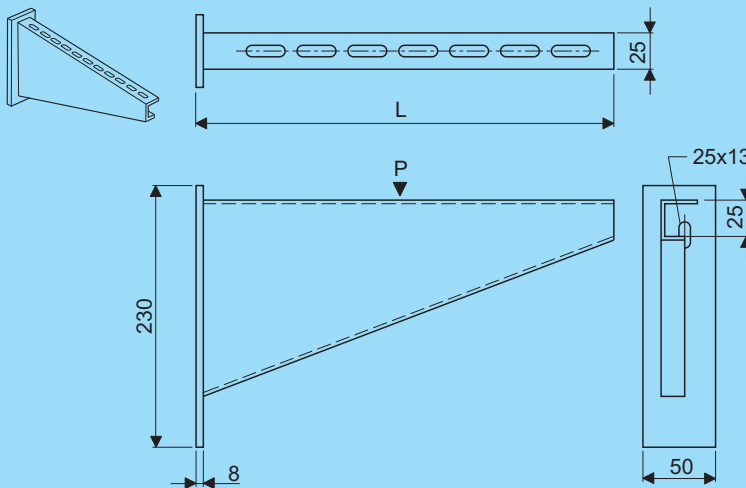

Console - Z Bracket - Z

B	Artikel nr. Product no.		Gewicht Weight
	AISI 304	AISI 316	
725	98346.204	98346.206	3,05
825	98347.204	98347.206	3,35
925	98348.204	98348.206	3,73
1025	98349.204	98349.206	3,85
1125	98350.204	98350.206	4,25

P = 1500 N (belastingpunt = ½ b)   P = 1500 N (load point = ½ b)

Resist

levering incl.
delivery incl.