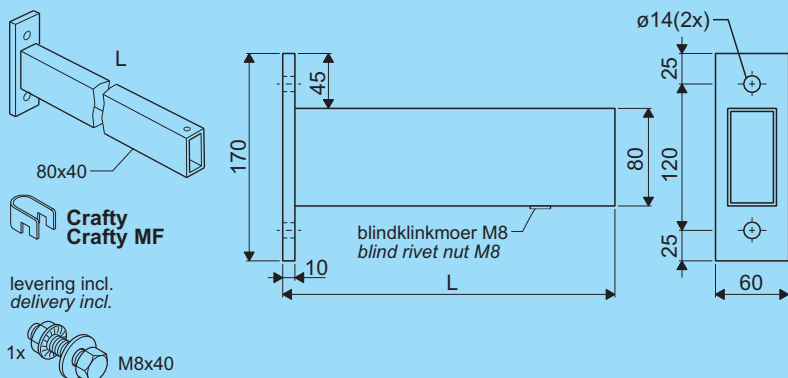

Onderdelen en toebehoren

Components and accessories

Roestvaststaal
AISI 304
AISI 316

Stainless steel
AISI 304
AISI 316

Console - EZ Bracket - EZ

L	Artikel nr. Product no.		Gewicht Weight
	AISI 304	AISI 316	
950	98374.204	98374.206	4,27
1050	98375.204	98375.206	4,64
1150	98376.204	98376.206	5,01

max. toelaatbare belasting P=3000 N   max. permissible load P=3000 N

Onderd. RVS