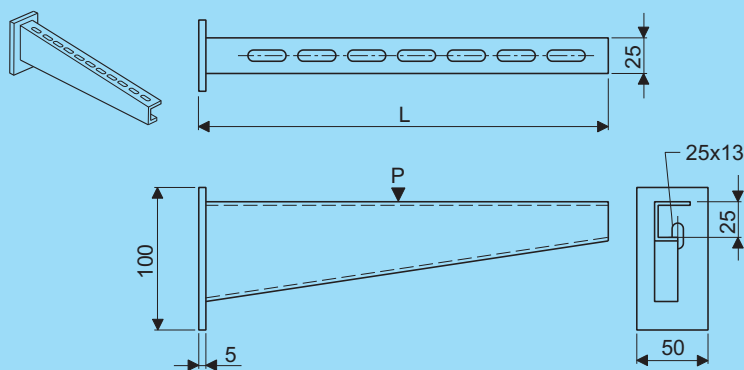

Console - Z Bracket - Z

L	Artikel nr. Product no.		Gewicht Weight
	AISI 304	AISI 316	
125	98340.204	98340.206	0,26
225	98341.204	98341.206	0,35

P = 1500 N (belastingpunt = ½ b)   P = 1500 N (load point = ½ b)