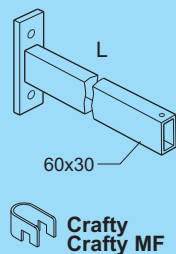

Console - EZ Bracket - EZ

L	Artikel nr. Product no.		Gewicht Weight
	AISI 304	AISI 316	
750	98372.204	98372.206	2,52
850	98373.204	98373.206	2,80

P=3000 N

levering incl.
delivery incl.