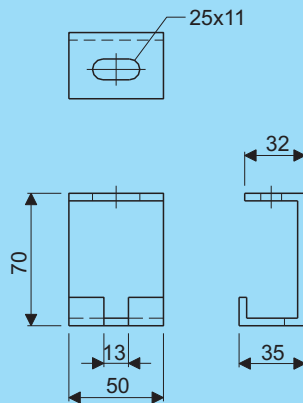

max. toelaatbare
belasting P=1500 N
max. permissible
load P=1500 N

Plafondbeugel - EZ Ceiling brace - EZ

Type	Artikel nr. Product no.		Gewicht Weight
	AISI 304	AISI 316	
EZ	98157.204	98157.206	0,18

max. toelaatbare
belasting 3000 N
max. permissible
load 3000 N