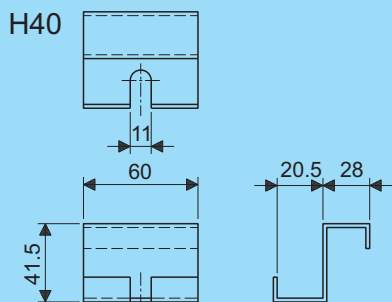

H 130 voor montage direct of tot max. 10 mm vanuit de wand

H 130 for mounting directly or till max. 10 mm out of the wall

Crafty H130

levering incl.
delivery incl.

Wandbeugel - S Wall brace - S

Maat Size	Artikel nr. Product no.		Gewicht Weight
	AISI 304	AISI 316	
40	98538.204	98538.206	0,09