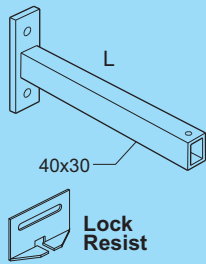

Open ophangbeugel - M

Open susp. bracket - M

B	Artikel nr. Product no.		Gewicht Weight
	AISI 304	AISI 316	
70	98271.204	98271.206	0,45
75	98274.204	98274.206	0,37
100	98275.204	98275.206	0,41
150	98276.204	98276.206	0,51
200	98277.204	98277.206	0,58
250	98278.204	98278.206	0,69
300	98279.204	98279.206	0,74

max. toelaatbare belasting P=500 N max. permissible load P=500 N

Console - EP

Bracket - EP

L	Artikel nr. Product no.		Gewicht Weight
	AISI 304	AISI 316	
100	-	98380.206	0,62
200	-	98382.206	0,86
300	-	98384.206	1,10
400	-	98386.206	1,35
500	-	98388.206	1,58
600	-	98390.206	1,83
700	-	98392.206	2,08