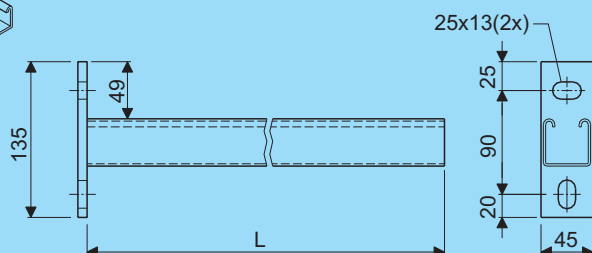

Console - EP

Bracket - EP

L	Artikel nr. Product no.		Gewicht Weight
	AISI 304	AISI 316	
100	-	98380.206	0,62
200	-	98382.206	0,86
300	-	98384.206	1,10
400	-	98386.206	1,35
500	-	98388.206	1,58
600	-	98390.206	1,83
700	-	98392.206	2,08