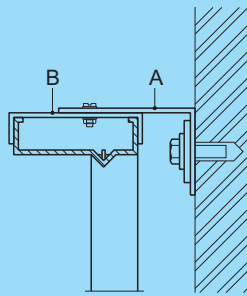

H 50 voor montage direct of tot max.
10 mm vanuit de wand

H 50 for mounting directly or till max.
10 mm out of the wall

Resist

levering incl.
delivery incl.

Wandbeugel Wall brace

Maat Size	Artikel nr. Product no.		Gewicht Weight
	AISI 304	AISI 316	
110	98528.204	98528.206	0,33

H 110 voor montage van 10 tot max.
70 mm vanuit de wand

H 110 for mounting from 10 till max.
70 mm out of the wall

Wandbeugel met slof H100 Wall brace with fixing brace H100

Artikel nr. Product no.		Gewicht Weight
AISI 304	AISI 316	
98531.204	98531.206	0,48