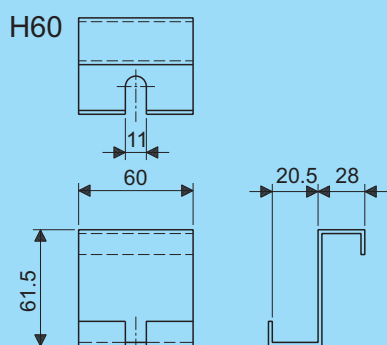

H 130 voor montage direct of tot max. 10 mm vanuit de wand

H 130 for mounting directly or till max. 10 mm out of the wall

Crafty H130

levering incl.
delivery incl.

Wandbeugel - S Wall brace - S

Maat Size	Artikel nr. Product no.		Gewicht Weight
	AISI 304	AISI 316	
40	98538.204	98538.206	0,09

Wandbeugel - S Wall brace - S

Maat Size	Artikel nr. Product no.		Gewicht Weight
	AISI 304	AISI 316	
60	98540.204	98540.206	0,11

Borgbeugel Fixing brace

Artikel nr. Product no.		Gewicht Weight
AISI 304	AISI 316	
98612.204	98612.206	0,03