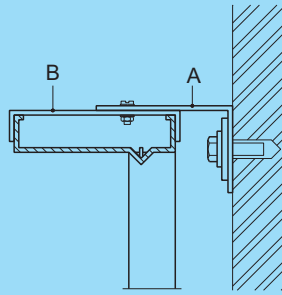

Wandbeugel met slof H130

Wall brace with fixing brace H130

Artikel nr. Product no.		Gewicht Weight
AISI 304	AISI 316	
98533.204	98533.206	0,52

H 130 voor montage direct of tot max. 10 mm vanuit de wand

H 130 for mounting directly or till max. 10 mm out of the wall