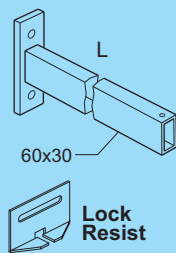

max. toelaatbare belasting P=500 N max. permissible load P=500 N

Console - EP

Bracket - EP

L	Artikel nr. Product no.		Gewicht Weight
	AISI 304	AISI 316	
100	-	98380.206	0,62
200	-	98382.206	0,86
300	-	98384.206	1,10
400	-	98386.206	1,35
500	-	98388.206	1,58
600	-	98390.206	1,83
700	-	98392.206	2,08

Console - EZ Bracket - EZ

L	Artikel nr. Product no.		Gewicht Weight
	AISI 304	AISI 316	
185	98361.204	98361.206	0,84
285	98363.204	98363.206	1,05
385	98365.204	98365.206	1,27

P=3000 N

levering incl.
delivery incl.