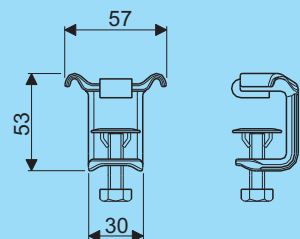

voor toepassing bij montagerail (aan open zijde) for use to hanger channel (on the open side)

Montagestrip / Railplaat Mounting strip / Rail plate

Type	Artikel nr. Product no.		Gewicht Weight
	AISI 304	AISI 316	
B	98074.204	98074.206	0,04

voor toepassing bij montagerail (aan open zijde) for use to hanger channel (on the open side)

Unic

Moerplaat Nut plate

Maat Size	Artikel nr. Product no.		Gewicht Weight
	AISI 304	AISI 316	
M 5	98084.204	-	0,01

Crafty + Crafty MF

Borgklem/Ophangklem Locking clip

Artikel nr. Product no.		Gewicht Weight
AISI 304	AISI 316	
98604.204	98604.206	0,02

Crafty + Crafty MF

Wing-clamp Wing-clamp

Artikel nr. Product no.		Gewicht Weight
AISI 304	AISI 316	
-	98568.206	0,14

Onderdelen en toebehoren

Components and accessories

Roestvaststaal
AISI 304
AISI 316

Stainless steel
AISI 304
AISI 316

Universele montageplaat

Mounting plate for socket box

A	Artikel nr. Product no.		Gewicht Weight
	AISI 304	AISI 316	
223	98552.204	98552.206	0,39
173	98554.204	98554.206	0,21