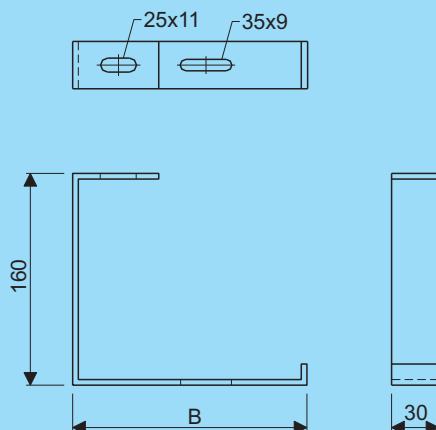

H=40
Streamline

Ophangbeugel - S

Suspension bracket - S

Type	Artikel nr. Product no.		Gewicht Weight
	AISI 304	AISI 316	
H40	98181.204	98181.206	0,15

H=60
Streamline

Ophangbeugel - S

Suspension bracket - S

Type	Artikel nr. Product no.		Gewicht Weight
	AISI 304	AISI 316	
H60	98183.204	98183.206	0,17

Open ophangbeugel - M

Open susp. bracket - M

B	Artikel nr. Product no.		Gewicht Weight
	AISI 304	AISI 316	
70	98271.204	98271.206	0,45
75	98274.204	98274.206	0,37
100	98275.204	98275.206	0,41
150	98276.204	98276.206	0,51
200	98277.204	98277.206	0,58
250	98278.204	98278.206	0,69
300	98279.204	98279.206	0,74