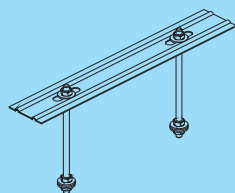

Universele montageplaat

Mounting plate for socket box

Artikel nr. Product no.		Gewicht Weight
AISI 304	AISI 316	
98556.204	98556.206	0,21

levering incl.
delivery incl.

2x M6x12

Kabelklem

Cable clamp

B	Artikel nr. Product no.		Gewicht Weight
	AISI 304	AISI 316	
OK3			
70*	98651.204	98651.206	0,06
140*	98652.204	98652.206	0,08
220	98653.204	98653.206	0,15
300	98654.204	98654.206	0,18

Lock

incl.

levering inclusief: kabelklemplaat,
kabelklemmen M8, moeren
en sluitringen

supplied complete with: cable
clamp plate, cable clamp pin M8,
nuts and washers

*1 klemmen
*1 clamp pin