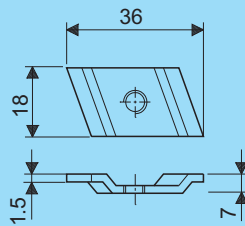

voor toepassing bij montagerail (aan open zijde) for use to hanger channel (on the open side)

Montagestrip / Railplaat Mounting strip / Rail plate

Type	Artikel nr. Product no.		Gewicht Weight
	AISI 304	AISI 316	
B	98074.204	98074.206	0,04

voor toepassing bij montagerail (aan open zijde) for use to hanger channel (on the open side)

Unic

Moerplaat Nut plate

Maat Size	Artikel nr. Product no.		Gewicht Weight
	AISI 304	AISI 316	
M 5	98084.204	-	0,01