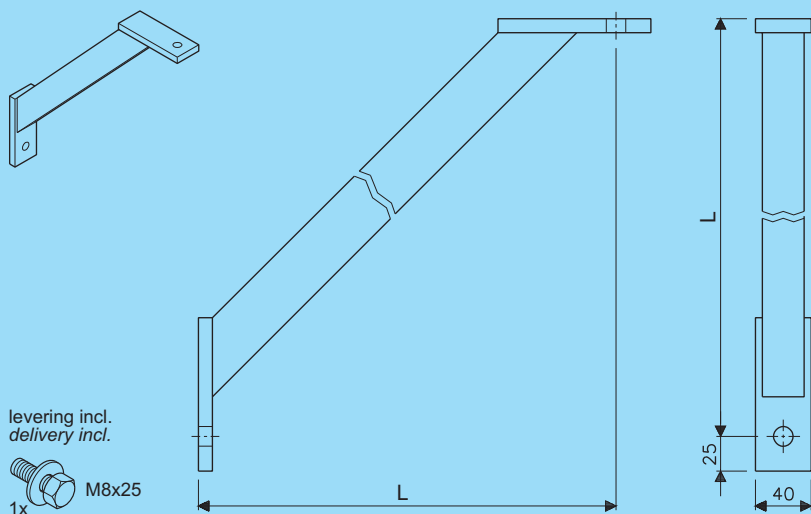

Schoorconsole Stanchion bracket

Artikel nr. Product no.	Gewicht Weight	
	AISI 304	AISI 316
98480.204	98480.206	2,41

max. toelaatbare belasting P=4500 N   max. permissible load P=4500 N

te gebruiken bij consoles EZ
L 750 - 850 - 950 - 1050 - 1150
to be used for brackets EZ
L 750 - 850 - 950 - 1050 - 1150