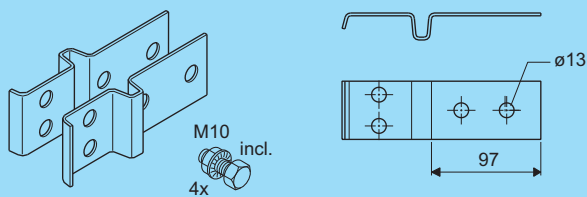

Koppelstuk - ZV - A Coupler - ZV - A

Type	Artikel nr. Product no.	Gewicht Weight
ZV	98418.203	0,90