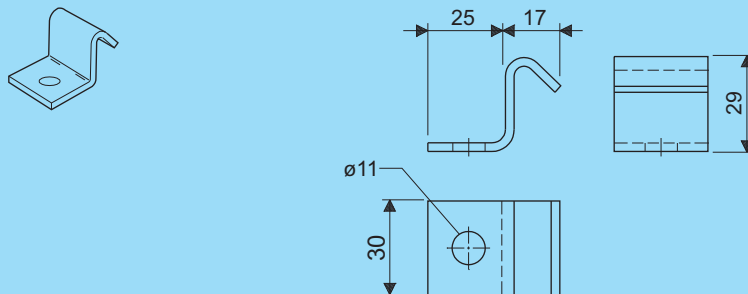

Bevestigingsbeugel Hold down clip

	Artikel nr. Product no.	Gewicht Weight
	98671.203	0,09

t.b.v. Ladder Scheepsladder systeem
i.b.o. Ladder Marine ladder system