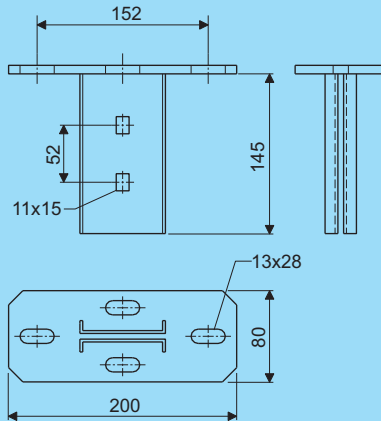

L	Artikel nr. Product no.	Gewicht Weight
1100	98407.203	5,59
1200	98408.203	6,09
1500	98409.203	7,62
2000	98410.203	10,16
3000	98403.203	15,24
6000	98404.203	30,48

M10 incl.
2x

Kopplaat - LV Head plate - LV

Beschermkap - ZV

Protection cap - ZV

Type	Artikel nr. Product no.	Gewicht Weight
ZV	98411.203	-

Koppelstuk - ZV

Coupler - ZV

Type	Artikel nr. Product no.	Gewicht Weight
ZV	98412.203	0,76

I-Profiel - ZV

I-Section - ZV

L	Artikel nr. Product no.	Gewicht Weight
3000	98413.203	18,66
6000	98414.203	37,33

Kopplaat - ZV

Head plate - ZV

Type	Artikel nr. Product no.	Gewicht Weight
ZV	98415.203	1,52

Kopplaat verdraaid - ZV Head plate turned - ZV