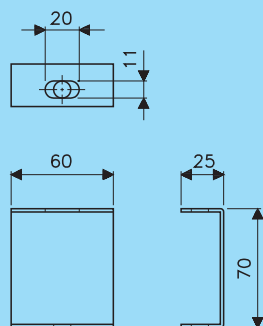

Plafondbeugel - L

Ceiling brace - L

Type	Artikel nr. Product no.	Gewicht Weight
L	98151.203	0,15

max. toelaatbare belasting
P=1500 N

max. permissible load
P=1500 N