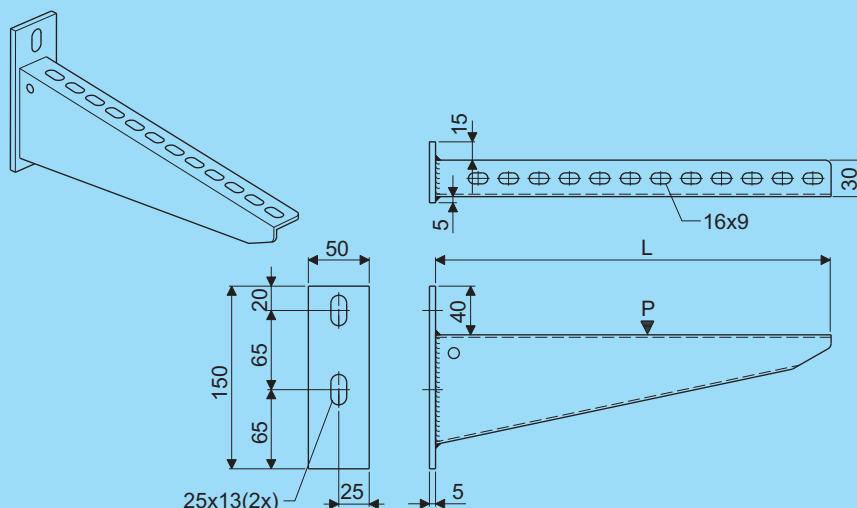

Console - EP

Bracket - EP

B	Artikel nr. Product no.	Gewicht Weight
100	98380.203	0,70
150	98381.203	0,83
200	98382.203	0,95
250	98383.203	1,08
300	98384.203	1,21
350	98385.203	1,34
400	98386.203	1,47
450	98387.203	1,59
500	98388.203	1,72
550	98389.203	1,85
600	98390.203	1,98
650	98391.203	2,11
700	98392.203	2,24
750	98393.203	2,38

Console - Z

Bracket - Z

L	Artikel nr. Product no.	Gewicht Weight
125	98340.203	0,27
225	98341.203	0,39

P = 1500 N
(belastingpunt = 1/2 b)

P = 1500 N
(load point = 1/2 b)

Console - Z

Bracket - Z

L	Artikel nr. Product no.	Gewicht Weight
325	98342.203	0,85
425	98343.203	1,04