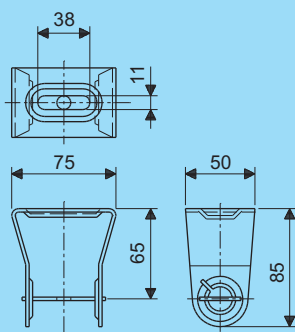

Onderd. TV

Plafondbeugel - L

Ceiling brace - L

Type	Artikel nr. Product no.	Gewicht Weight
L	98151.203	0,15

max. toelaatbare belasting
P=1500 N

max. permissible load
P=1500 N

Plafondbeugel - M

Ceiling brace - M

Type	Artikel nr. Product no.	Gewicht Weight
M	98153.203	0,15

levering inclusief:
pendelplaat – M

supplied complete with:
hanger rod plate – M

Plafondbeugel - Z

Ceiling brace - Z

Type	Artikel nr. Product no.	Gewicht Weight
Z	98155.203	0,31