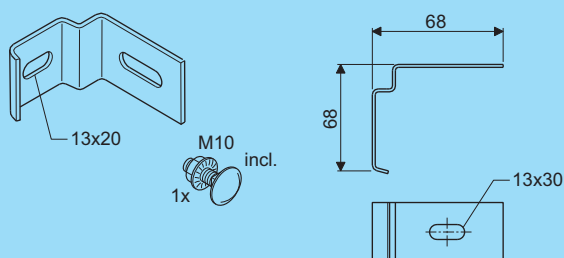

Koppelstuk - ZV - B Coupler - ZV - B

Type	Artikel nr. Product no.	Gewicht Weight
ZV	98419.203	0,28