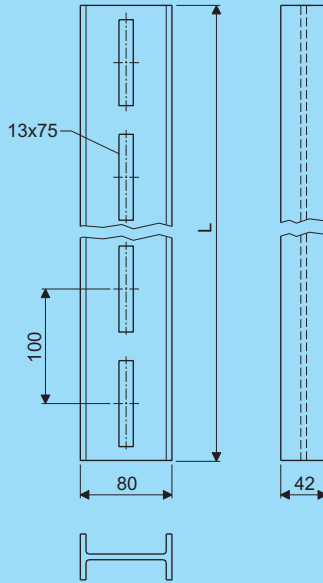

L	Artikel nr. Product no.	Gewicht Weight
1100	98407.203	5,59
1200	98408.203	6,09
1500	98409.203	7,62
2000	98410.203	10,16
3000	98403.203	15,24
6000	98404.203	30,48

M10 incl.
2x

Kopplaat - LV Head plate - LV

Type	Artikel nr. Product no.	Gewicht Weight
LV	98405.203	1,00

L

80 x 42

Consolehanger - ZV Bracket hanger - ZV

L	Artikel nr. Product no.	Gewicht Weight
200	98461.203	1,74
400	98462.203	3,08
500	98463.203	3,60
600	98464.203	4,27
800	98465.203	5,61
1000	98466.203	6,95
1200	98467.203	8,29
1500	98468.203	10,30
1800	98462.203	12,31
2000	98470.203	13,65

Beschermkap - ZV

Protection cap - ZV

Type	Artikel nr. Product no.	Gewicht Weight
ZV	98411.203	-

Koppelstuk - ZV

Coupler - ZV

Type	Artikel nr. Product no.	Gewicht Weight
ZV	98412.203	0,76

I-Profiel - ZV

I-Section - ZV

L	Artikel nr. Product no.	Gewicht Weight
3000	98413.203	18,66
6000	98414.203	37,33

Kopplaat - ZV

Head plate - ZV

Type	Artikel nr. Product no.	Gewicht Weight
ZV	98415.203	1,52

Kopplaat verdraaid - ZV Head plate turned - ZV