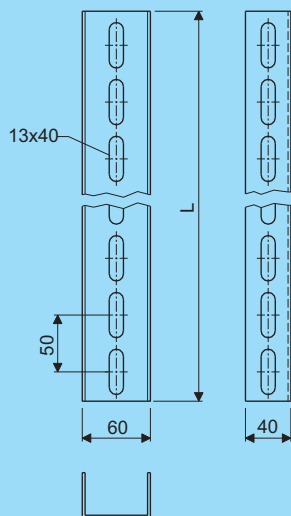

Type	Artikel nr. Product no.	Gewicht Weight
LV	98401.203	-

M10
incl.
8x

Koppelstuk - LV Coupler - LV

Type	Artikel nr. Product no.	Gewicht Weight
LV	98402.203	0,61

40 x 60 x 40

U-profiel - LV U-profile - LV

L	Artikel nr. Product no.	Gewicht Weight
1100	98407.203	5,59
1200	98408.203	6,09
1500	98409.203	7,62
2000	98410.203	10,16
3000	98403.203	15,24
6000	98404.203	30,48

M10 incl.
2x

Kopplaat - LV Head plate - LV