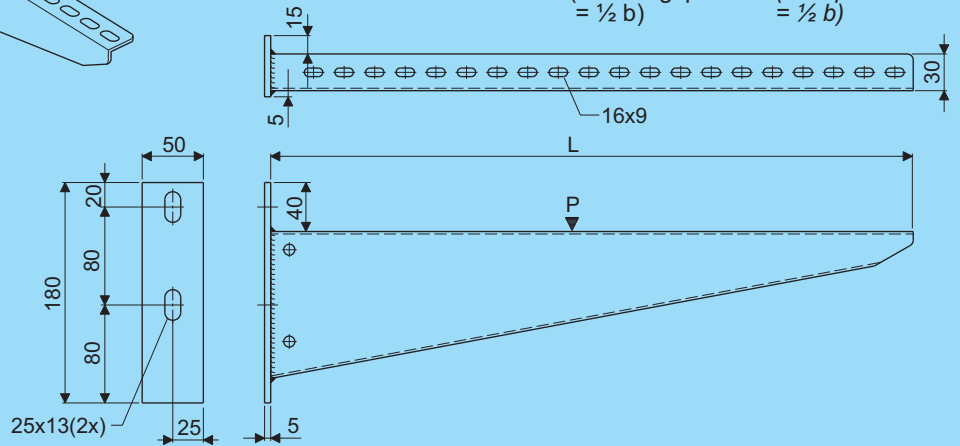

Console - Z Bracket - Z

L	Artikel nr. Product no.	Gewicht Weight
525	98344.203	1,60
625	98345.203	3,25

P = 1500 N
(belastingspunt
= 1/2 b)

P = 1500 N
(load point
= 1/2 b)