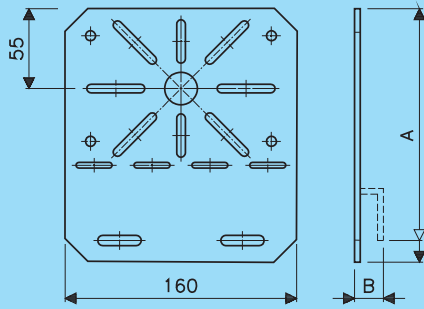

Universele montageplaat Mounting plate for socket box

A	B	Artikel nr. Product no.	Gewicht Weight
223	-	98552.203	0,43
173	-	98554.203	0,22
158	18	98556.203	0,23