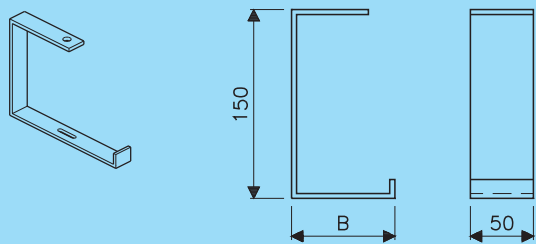

levering inclusief:
pendelplaat – M

supplied complete with:
hanger rod plate – M

Balkklem - P

Beam clamp - P

Type	Artikel nr. Product no.	Gewicht Weight
P	98567.203	0,14

Open ophangbeugel

Open suspension bracket