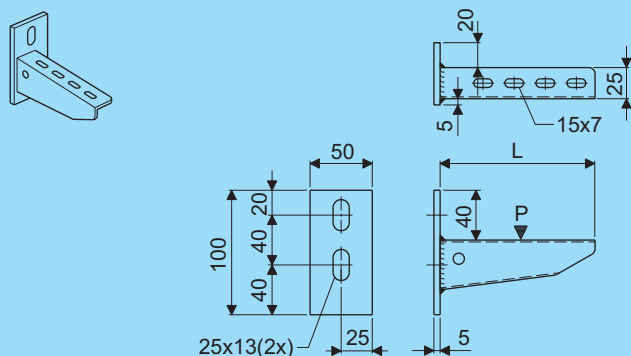

Console - Z

Bracket - Z

L	Artikel nr. Product no.	Gewicht Weight
125	98340.203	0,27
225	98341.203	0,39

P = 1500 N
(belastingpunt = 1/2 b)

P = 1500 N
(load point = 1/2 b)