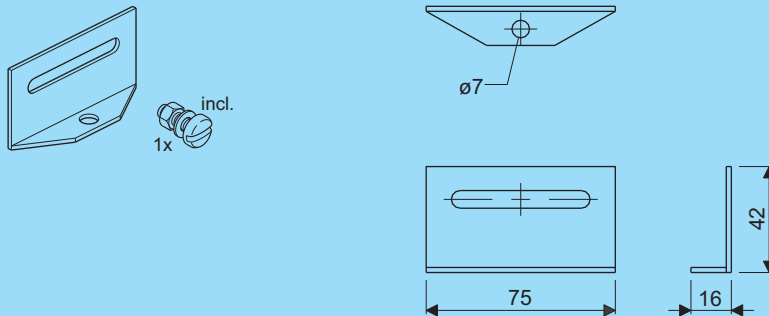

Borgbeugel Fixing brace

	Artikel nr. Product no.	Gewicht Weight
	98614.203	0,05

t.b.v. Ladder Unic systeem
i.b.o. Ladder Unic system