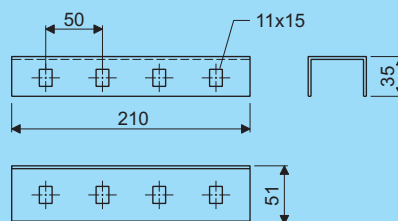

Koppelstuk - LV Coupler - LV

Type	Artikel nr. Product no.	Gewicht Weight
LV	98402.203	0,61