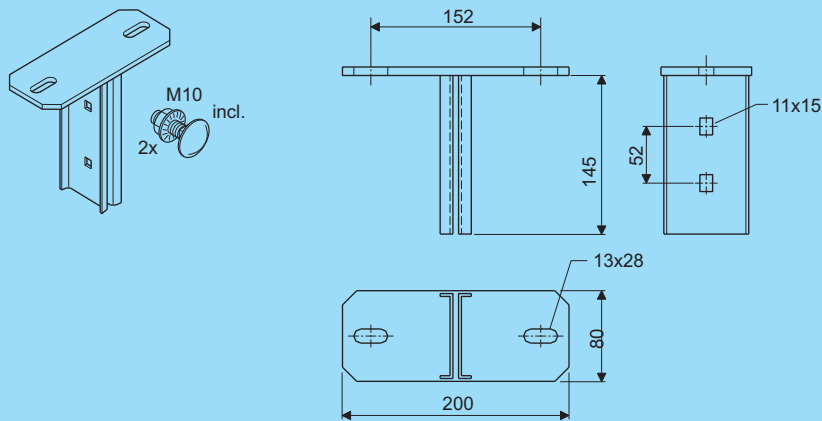

L	Artikel nr. Product no.	Gewicht Weight
3000	98413.203	18,66
6000	98414.203	37,33

Kopplaat - ZV

Head plate - ZV

Type	Artikel nr. Product no.	Gewicht Weight
ZV	98415.203	1,52

Kopplaat verdraaid - ZV Head plate turned - ZV

Type	Artikel nr. Product no.	Gewicht Weight
ZV	98416.203	1,52

Scharn. kopplaat - ZV Hinged head plate - ZV

Type	Artikel nr. Product no.	Gewicht Weight
ZV	98417.203	2,13

Koppelstuk - ZV - A Coupler - ZV - A