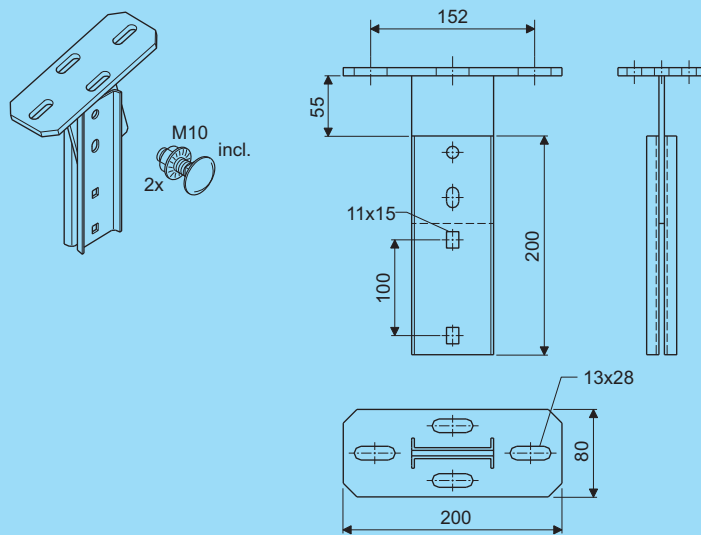

L	Artikel nr. Product no.	Gewicht Weight
3000	98413.203	18,66
6000	98414.203	37,33

Kopplaat - ZV

Head plate - ZV

Type	Artikel nr. Product no.	Gewicht Weight
ZV	98415.203	1,52

Kopplaat verdraaid - ZV Head plate turned - ZV

Type	Artikel nr. Product no.	Gewicht Weight
ZV	98416.203	1,52

Scharn. kopplaat - ZV Hinged head plate - ZV

Type	Artikel nr. Product no.	Gewicht Weight
ZV	98417.203	2,13

Koppelstuk - ZV - A Coupler - ZV - A