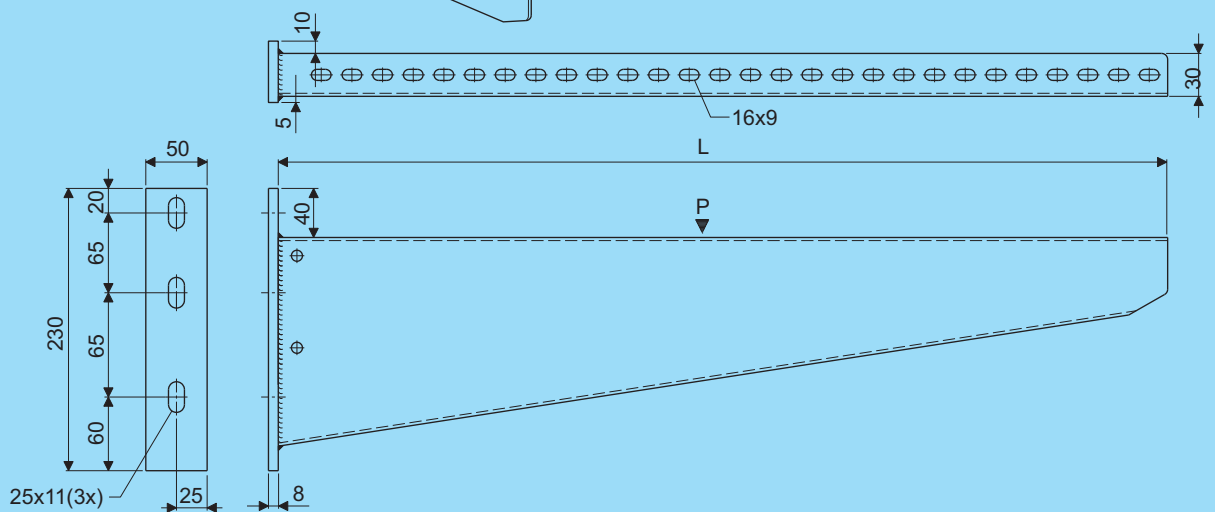

Console - Z Bracket - Z

L	Artikel nr. Product no.	Gewicht Weight
725	98346.203	3,25
825	98347.203	3,67
925	98348.203	3,84
1025	98349.203	4,23
1125	98350.203	4,66

P = 1500 N
(belastingspunt
= 1/2 b)

P = 1500 N
(load point
= 1/2 b)