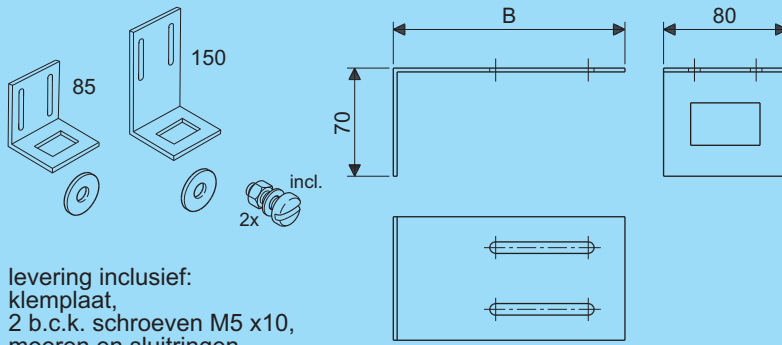

levering inclusief:
klemplaat,
2 b.c.k. schroeven M5 x10,
moeren en sluitringen

supplied complete with:
clamp plate,
2 s.p.h. screws M5 x 10,
nuts and washers

Wandbeugel Wall brace

B	Artikel nr. Product no.	Gewicht Weight
85	98510.203	0,26
150	98511.203	0,38

B 85 voor montage direct of tot max.
40 mm vanuit de wand
B 150 voor montage van 40 tot max.
100 mm vanuit de wand

*B 85 for mounting directly or till max.
40 mm out of the wall
B 150 for mounting from 40 till max.
100 mm out of the wall*