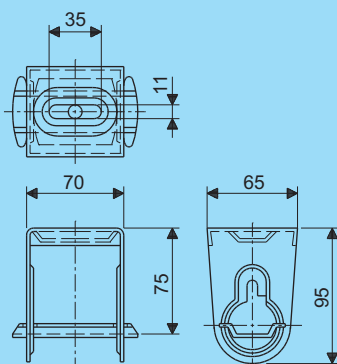

Onderd. TV

Plafondbeugel - L

Ceiling brace - L

Type	Artikel nr. Product no.	Gewicht Weight
L	98151.203	0,15

max. toelaatbare belasting
P=1500 N

max. permissible load
P=1500 N

Plafondbeugel - M

Ceiling brace - M

Type	Artikel nr. Product no.	Gewicht Weight
M	98153.203	0,15

levering inclusief:
pendelplaat – M

supplied complete with:
hanger rod plate – M

Plafondbeugel - Z

Ceiling brace - Z

Type	Artikel nr. Product no.	Gewicht Weight
Z	98155.203	0,31