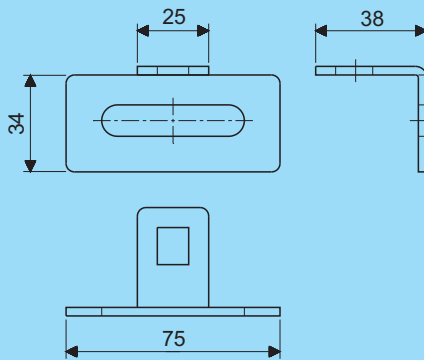

Bevestigingsbeugel MF Fixing bracket MF

Type	Artikel nr. Product no.	Gewicht Weight
MF	98281.203	0,07

t.b.v. Ladder Crafty MF systeem
i.b.o. Ladder Crafty MF systeem