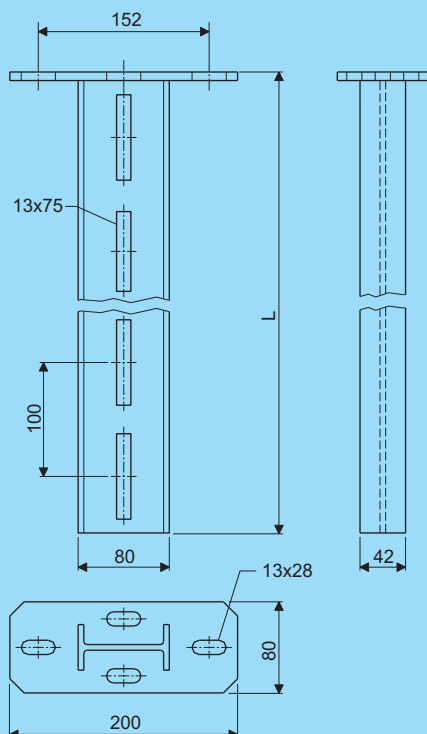

Type	Artikel nr. Product no.	Gewicht Weight
LV	98401.203	-

M10
incl.
8x

Koppelstuk - LV Coupler - LV

Type	Artikel nr. Product no.	Gewicht Weight
LV	98402.203	0,61

40 x 60 x 40

U-profiel - LV U-profile - LV

L	Artikel nr. Product no.	Gewicht Weight
1100	98407.203	5,59
1200	98408.203	6,09
1500	98409.203	7,62
2000	98410.203	10,16
3000	98403.203	15,24
6000	98404.203	30,48

M10 incl.
2x

Kopplaat - LV Head plate - LV

Type	Artikel nr. Product no.	Gewicht Weight
LV	98405.203	1,00

L

80 x 42

Consolehanger - ZV Bracket hanger - ZV

L	Artikel nr. Product no.	Gewicht Weight
200	98461.203	1,74
400	98462.203	3,08
500	98463.203	3,60
600	98464.203	4,27
800	98465.203	5,61
1000	98466.203	6,95
1200	98467.203	8,29
1500	98468.203	10,30
1800	98462.203	12,31
2000	98470.203	13,65

L	Artikel nr. Product no.	Gewicht Weight
3000	98413.203	18,66
6000	98414.203	37,33

Kopplaat - ZV

Head plate - ZV

Type	Artikel nr. Product no.	Gewicht Weight
ZV	98415.203	1,52

Kopplaat verdraaid - ZV Head plate turned - ZV