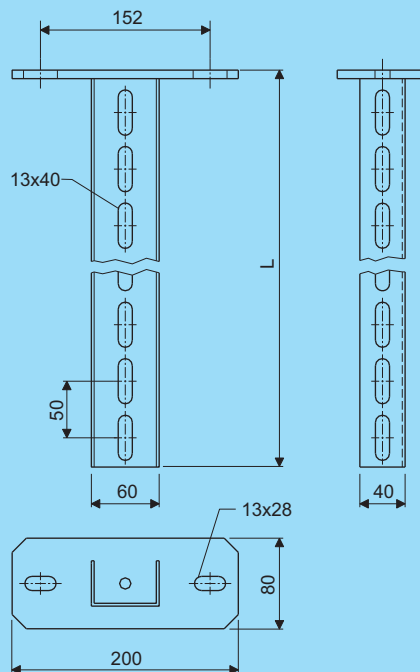

max. toelaatbare belasting
P=4500 N

max. permissible load
P=4500 N

levering inclusief: tapbout
M6 x 25 en sluitring

supplied complete with: tap bolt
M6 x 25 and washer

40 x 60 x 40

Consolehanger - LV Bracket hanger - LV

L	Artikel nr. Product no.	Gewicht Weight
1100	98407.203	5,59
1200	98408.203	6,09
1500	98409.203	7,62
2000	98410.203	10,16
3000	98403.203	15,24
6000	98404.203	30,48

M10 incl.
2x

Kopplaat - LV Head plate - LV