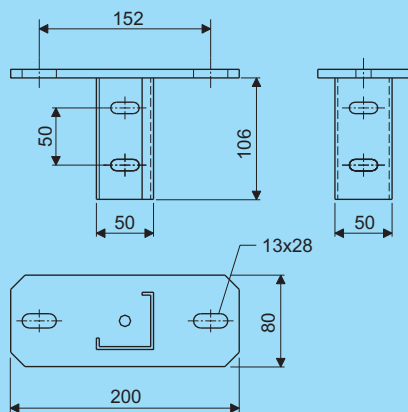

Type	Artikel nr. Product no.	Gewicht Weight
LV	98401.203	-

M10
incl.
8x

Koppelstuk - LV Coupler - LV

Type	Artikel nr. Product no.	Gewicht Weight
LV	98402.203	0,61

40 x 60 x 40

U-profiel - LV U-profile - LV

L	Artikel nr. Product no.	Gewicht Weight
1100	98407.203	5,59
1200	98408.203	6,09
1500	98409.203	7,62
2000	98410.203	10,16
3000	98403.203	15,24
6000	98404.203	30,48

M10 incl.
2x

Kopplaat - LV Head plate - LV