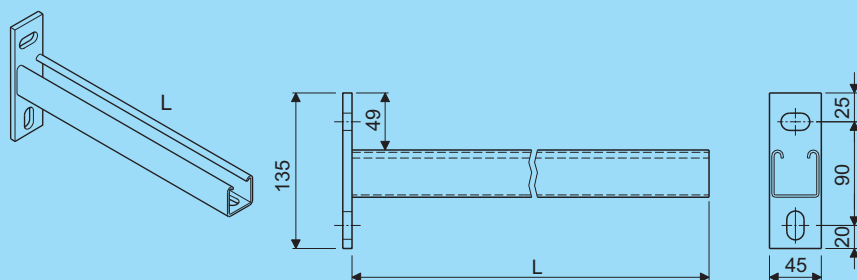

Open ophangbeugel

Open suspension bracket

B	Artikel nr. Product no.	Gewicht Weight
75	98274.203	0,62
100	98275.203	0,68
150	98276.203	0,80
200	98277.203	1,02
250	98278.203	1,09
300	98279.203	1,21

max. toelaatbare belasting
P=500 N

max. permissible load
P=500 N

Console - EP

Bracket - EP

B	Artikel nr. Product no.	Gewicht Weight
100	98380.203	0,70
150	98381.203	0,83
200	98382.203	0,95
250	98383.203	1,08
300	98384.203	1,21
350	98385.203	1,34
400	98386.203	1,47
450	98387.203	1,59
500	98388.203	1,72
550	98389.203	1,85
600	98390.203	1,98
650	98391.203	2,11
700	98392.203	2,24
750	98393.203	2,38