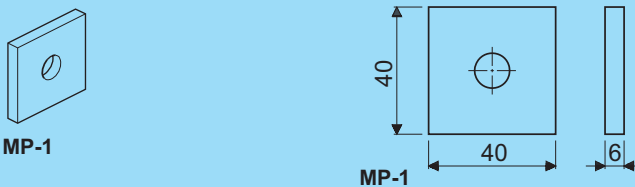

Montagestrip / Railplaat Mounting strip / Rail plate

Type	Artikel nr. Product no.	Gewicht Weight
MP-1	98078.203	0,07

voor toepassing bij montagerail (aan open zijde)
for use to hanger channel (on the open side)