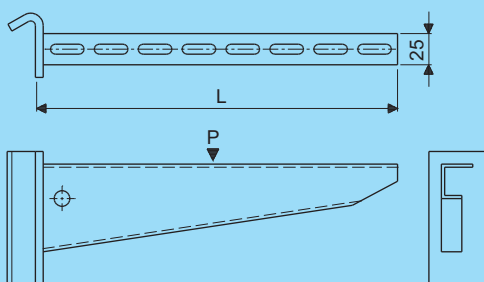

P = 1500 N
(load point
= 1/2 b)

Onderdelen en toebehoren

Components and accessories

Thermisch verzinkt

Hot dip galvanized

consolelengte = B+25
bracket length = B+25

dient toegepast te worden met consolehanger – ZV
to be used with bracket hanger – ZV

levering inclusief: consoleklem, tapbout M10 x 30

supplied complete with: bracket clip, tap bolt M10 x 30

Console - ZV Bracket - ZV

L	Artikel nr. Product no.	Gewicht Weight
125	98441.203	0,38
225	98443.203	0,41
325	98445.203	0,89
425	98446.203	1,00
525	98447.203	1,34
625	98448.203	1,57