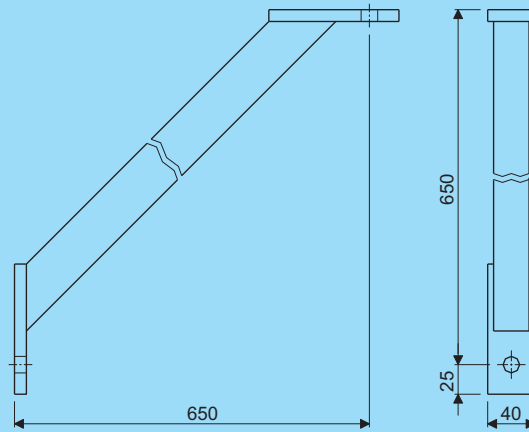

Schoorconsole Stanchion bracket

	Artikel nr. Product no.	Gewicht Weight
	98480.203	2,62

max. toelaatbare belasting
P=4500 N

max. permissible load
P=4500 N

levering inclusief: tapbout
M6 x 25 en sluitring

supplied complete with: tap bolt
M6 x 25 and washer

40 x 60 x 40