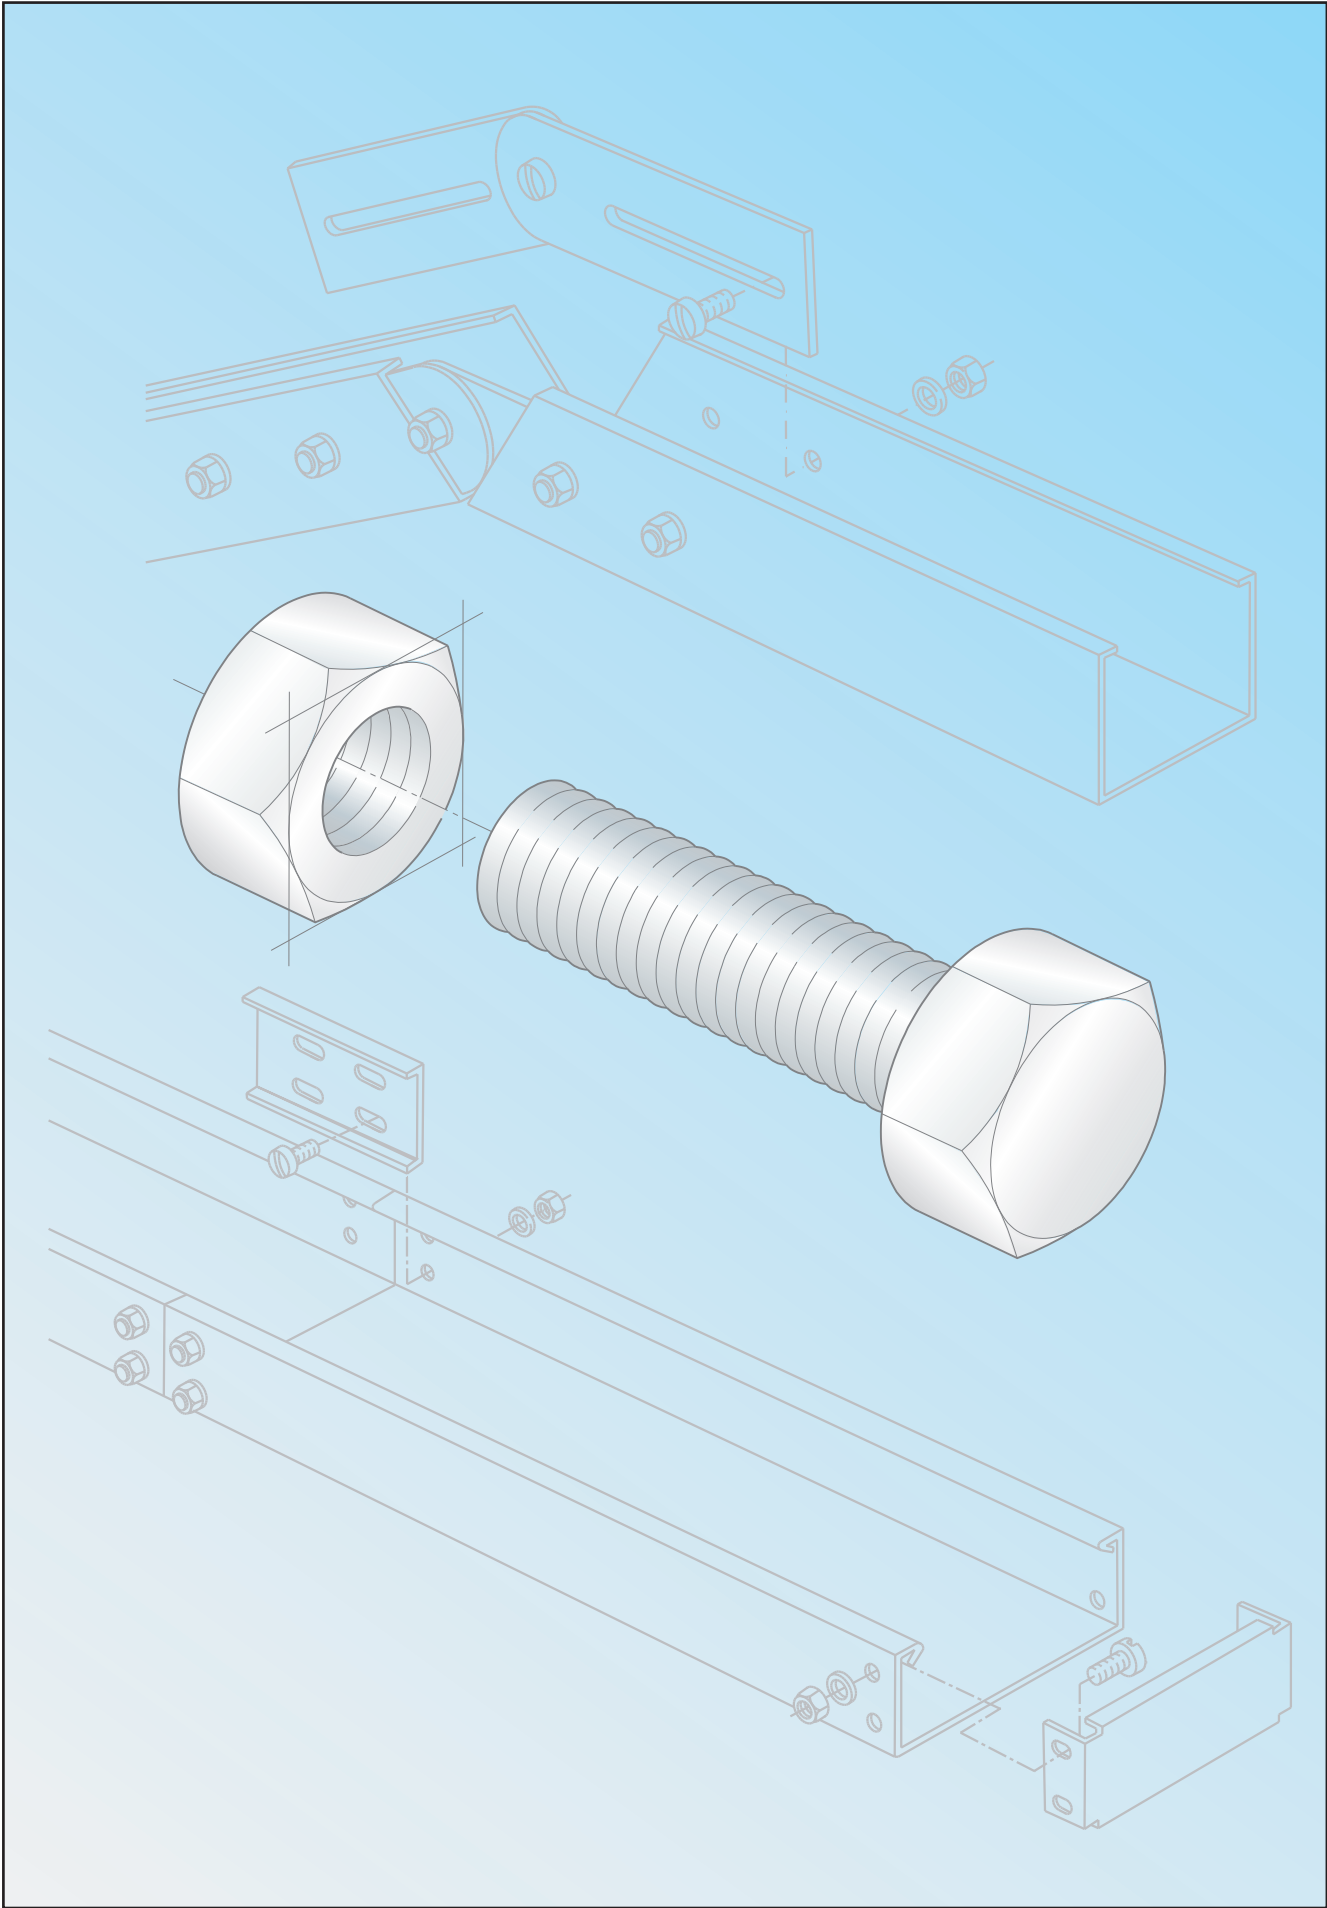

Kabelkanalen Cable ducts

bevestigingsmateriaal

fastening products

Bev. mat.

Bevestigingsmateriaal

Fastening products

Bev. mat.

Bolcilinderkopschroef Slotted pan head screw

DIN 85

Artikel nr. Product no.	
Maat Size	RVS SS
M 5 x 10	99755.204
M 5 x 16	99757.204
M 6 x 16	99763.204
M 6 x 20	99764.204
M 8 x 12	99767.204

Tapbout Tap bolt (Hex. head screw)

DIN 933

Artikel nr. Product no.	
Maat Size	RVS SS
M 6 x 20	99776.204
M 6 x 25	99777.204
M10 x 20	99791.204
M10 x 25	99792.204
M10 x 30	99793.204
M10 x 40	99794.204
M10 x 50	99795.204
M10 x 70	99797.204