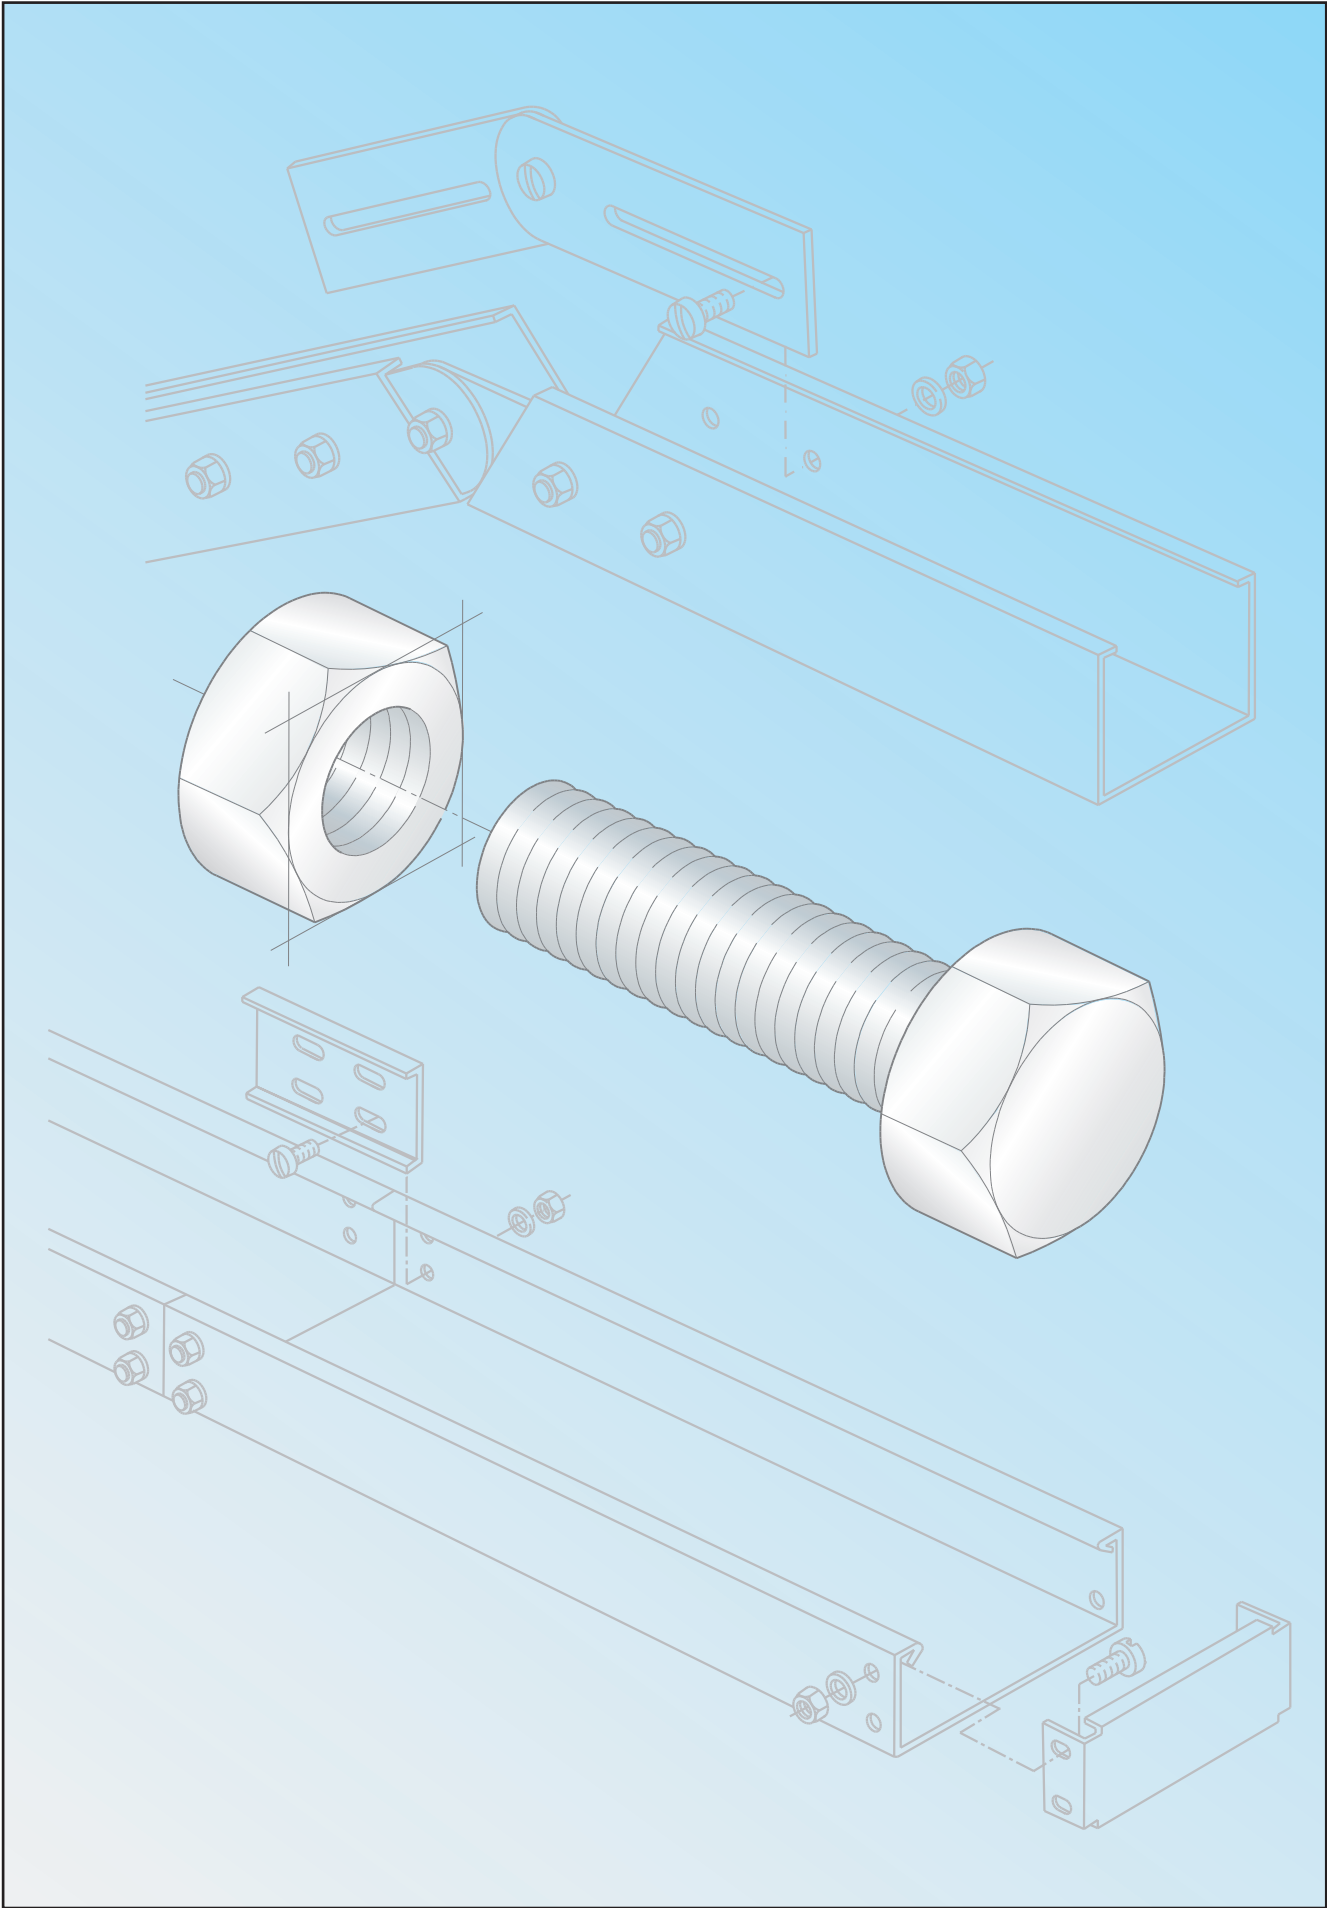

Bevestigingsmateriaal

Fastening products

Bev. mat.

Bolcilinderkopschroef

Slotted pan head screw

DIN 85

Artikel nr. Product no.	
Maat Size	RVS SS
M 5 x 10	99755.204
M 5 x 16	99757.204
M 6 x 16	99763.204
M 6 x 20	99764.204
M 8 x 12	99767.204

Tapbout

Tap bolt (Hex. head screw)

DIN 933

Artikel nr. Product no.	
Maat Size	RVS SS
M 6 x 20	99776.204
M 6 x 25	99777.204
M10 x 20	99791.204
M10 x 25	99792.204
M10 x 30	99793.204
M10 x 40	99794.204
M10 x 50	99795.204
M10 x 70	99797.204